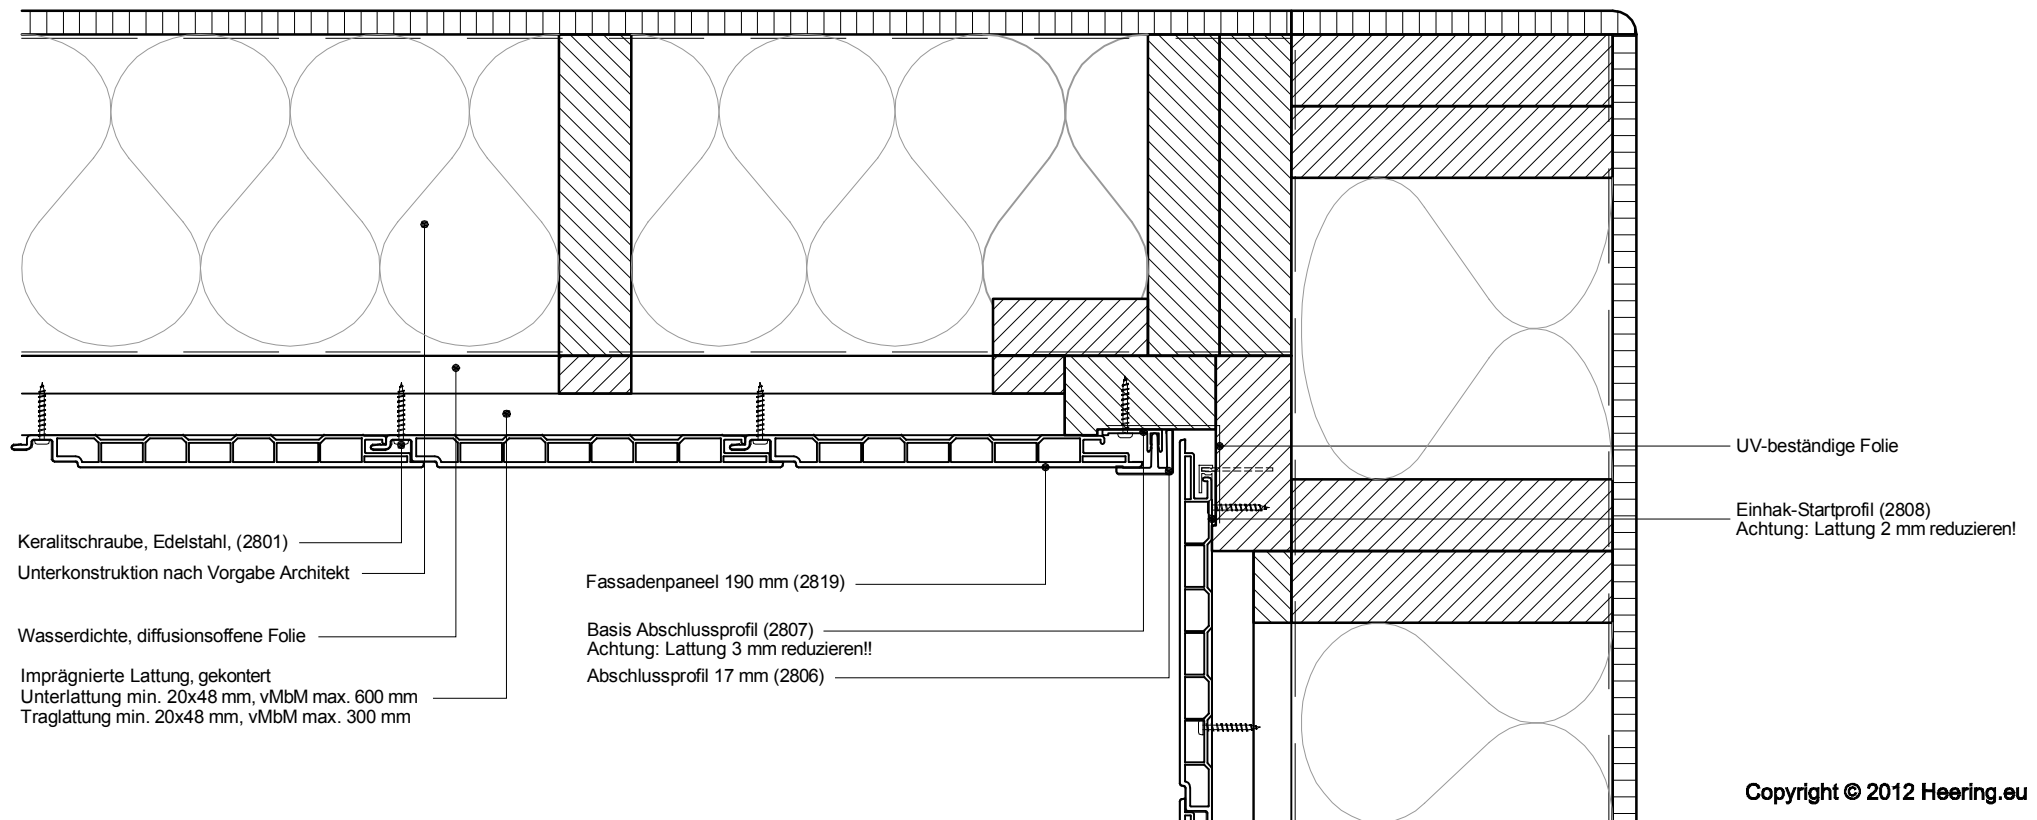

8

Copyright © 2012 Heering.eu

Betrifft: Vertikale Montage Fassadenpaneel 190 mm
Inneneckgestaltung

Keralit

Heering Kunststoffprofile GmbH Brüsseler Str. 2 48455 Bad Bentheim T: 05924 7884 0 F: 05924 788440