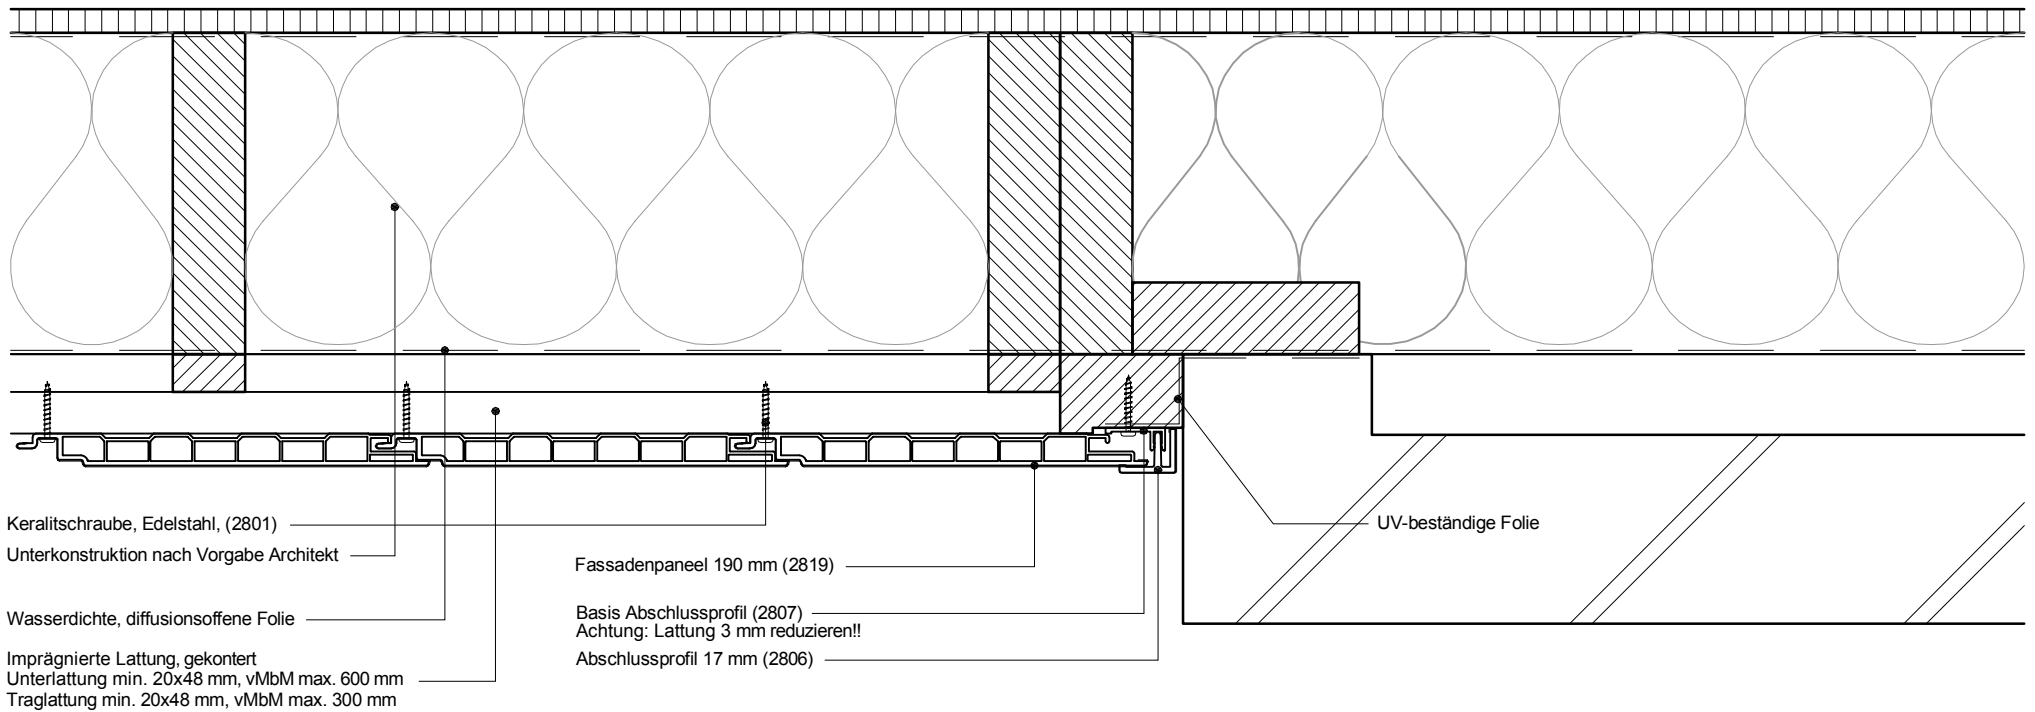

7

Copyright © 2012 Heering.eu

Betrifft: Vertikale Montage Fassadenpaneel 190 mm
Stoß gegen Mauerwerk

Keralit

Heering Kunststoffprofile GmbH Brüsseler Str. 2 48455 Bad Bentheim T: 05924 7884 0 F: 05924 788440