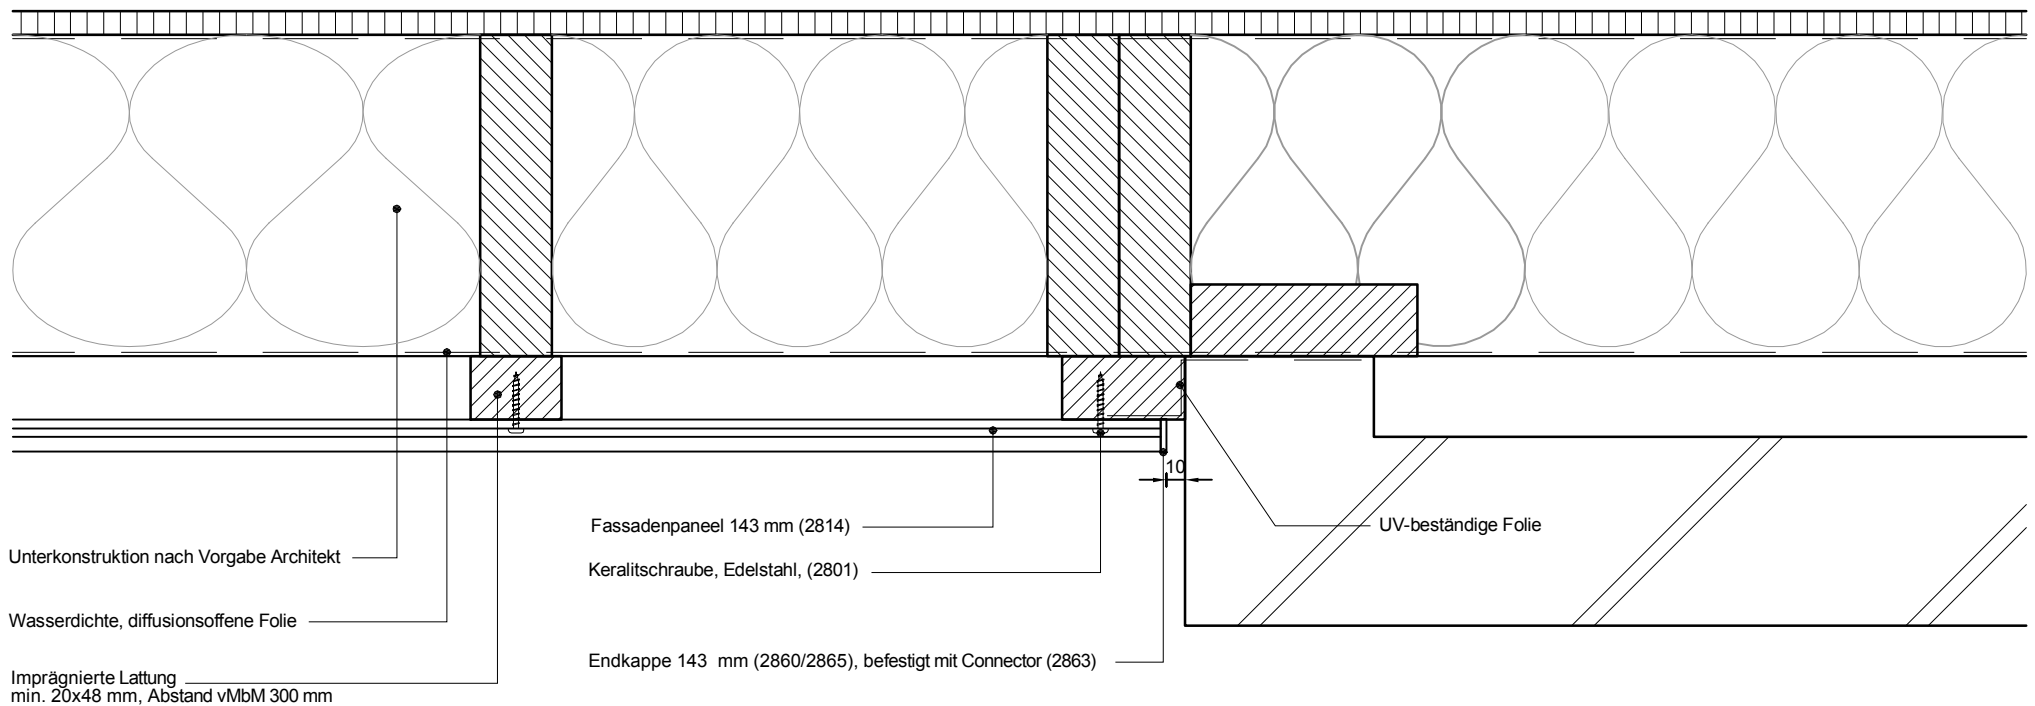

7

Copyright © 2012 Heering.eu

**Betrifft:** Horizontale Montage Fassadenpaneel 143 mm  
Stoß gegen Mauerwerk

**Keralit**

Heering Kunststoffprofile GmbH Brüsseler Str. 2 48455 Bad Bentheim T: 05924 7884 0 F: 05924 788440