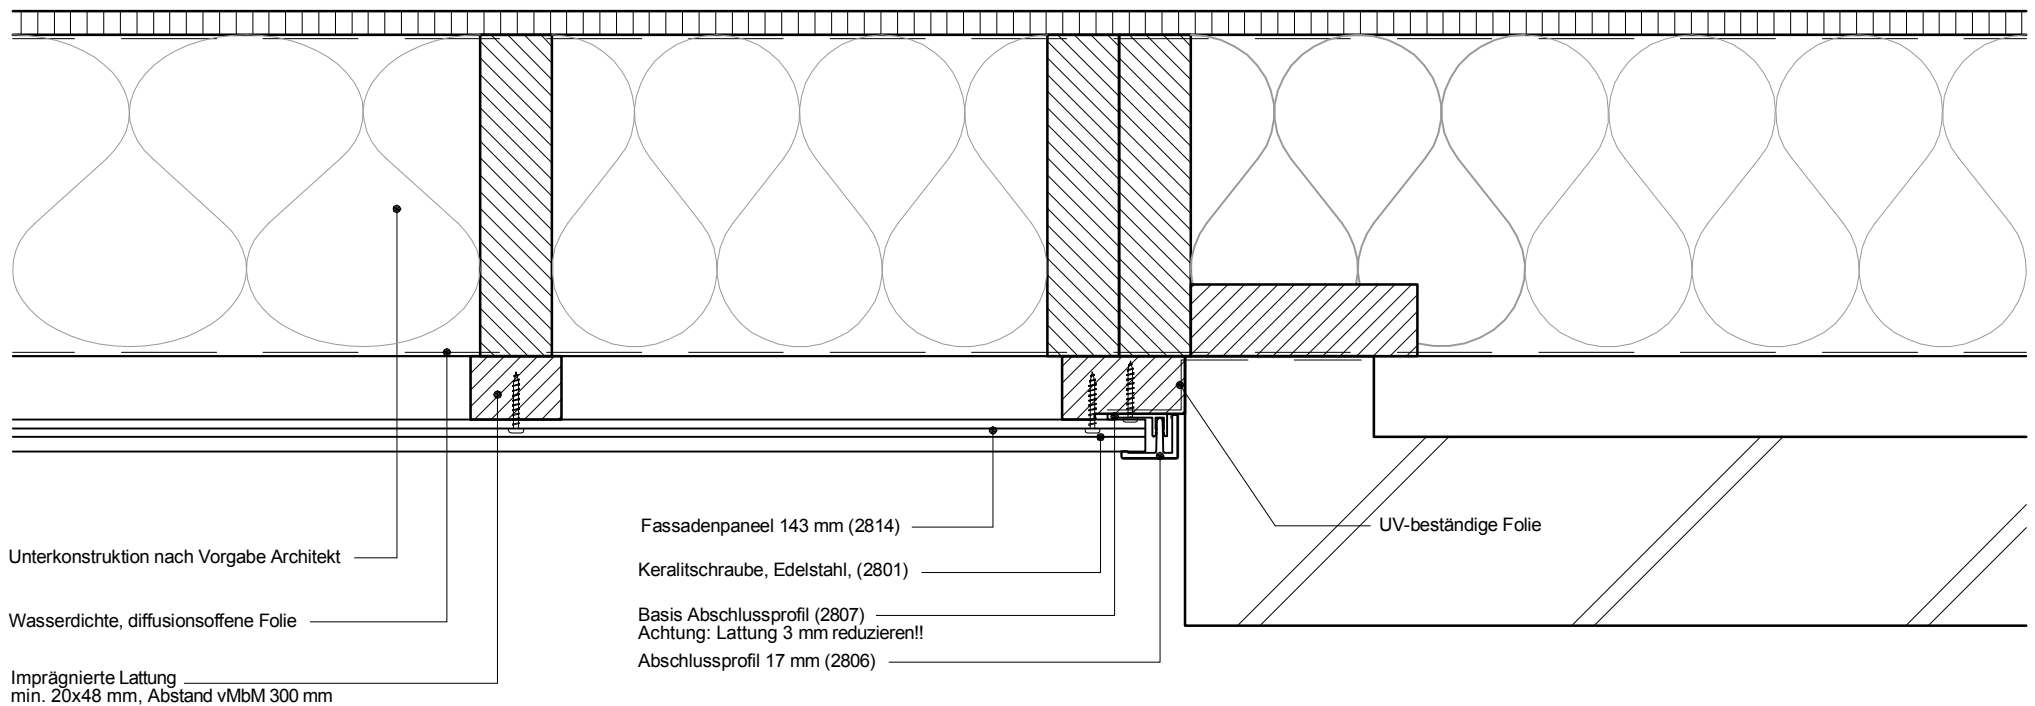

7

Copyright © 2012 Heering.eu

**Betrifft:** Horizontale Montage Fassadenpaneel 143 mm  
Stoß gegen Mauerwerk

**Keralit**

Heering Kunststoffprofile GmbH Brüsseler Str. 2 48455 Bad Bentheim T: 05924 7884 0 F: 05924 788440