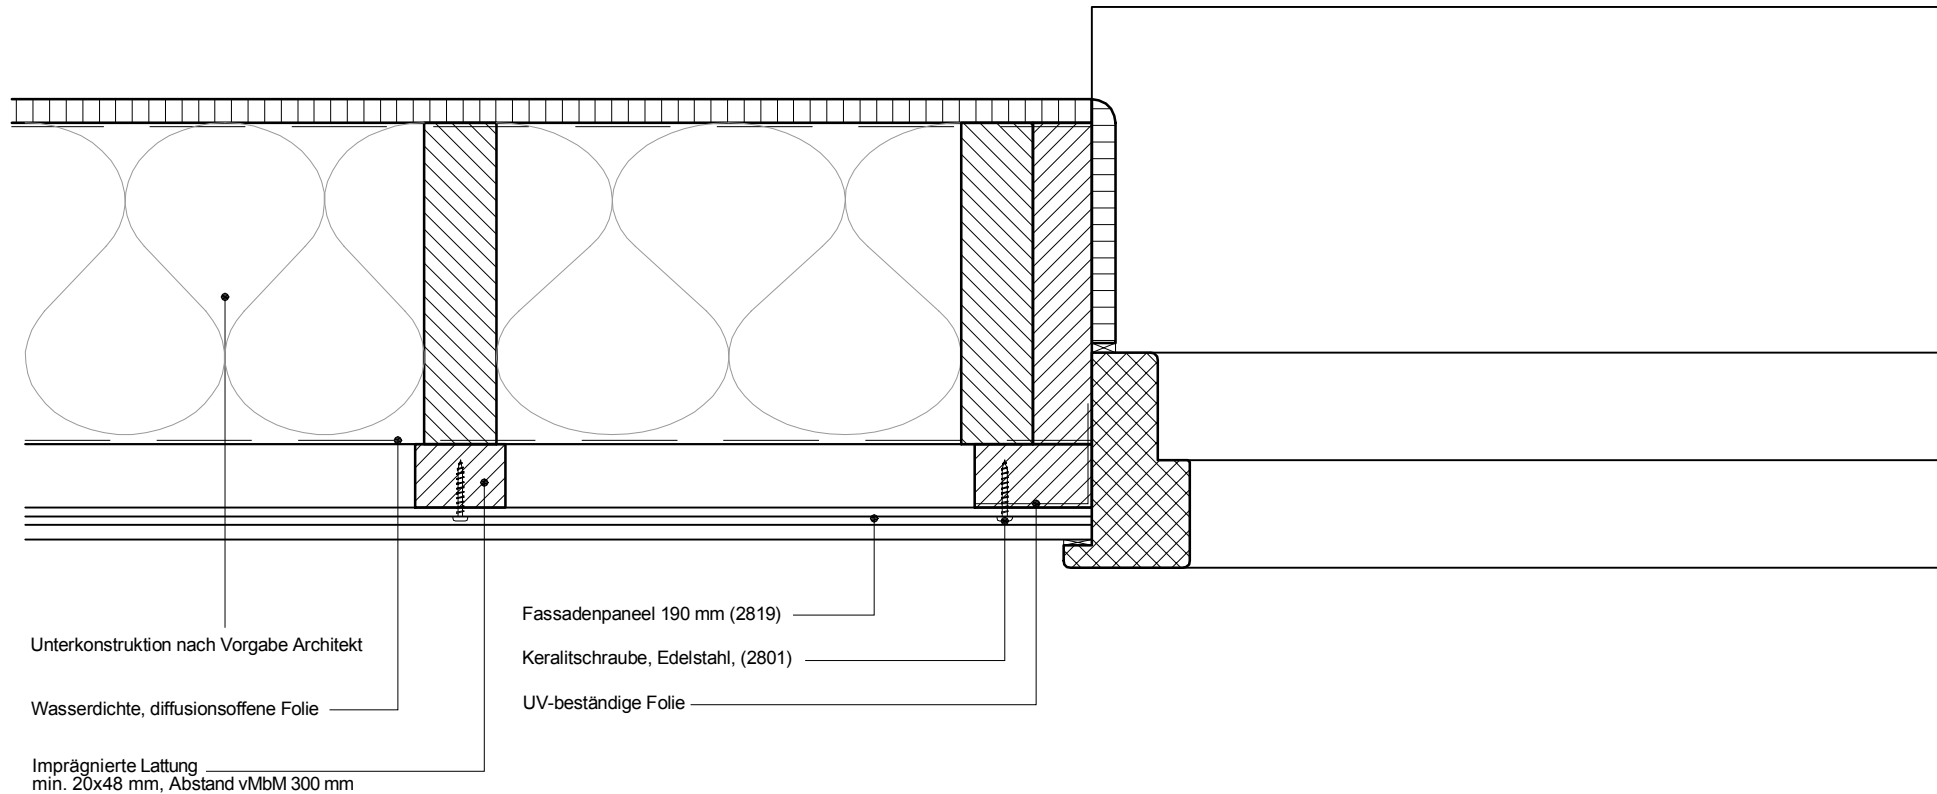

6C

Copyright © 2012 Heering.eu

**Betrifft:** Horizontale Montage Fassadenpaneel 190 mm  
Fensteranschluss mit Stoß gegen Fassadenpaneele

**Keralit**

Heering Kunststoffprofile GmbH Brüsseler Str. 2 48455 Bad Bentheim T: 05924 7884 0 F: 05924 788440