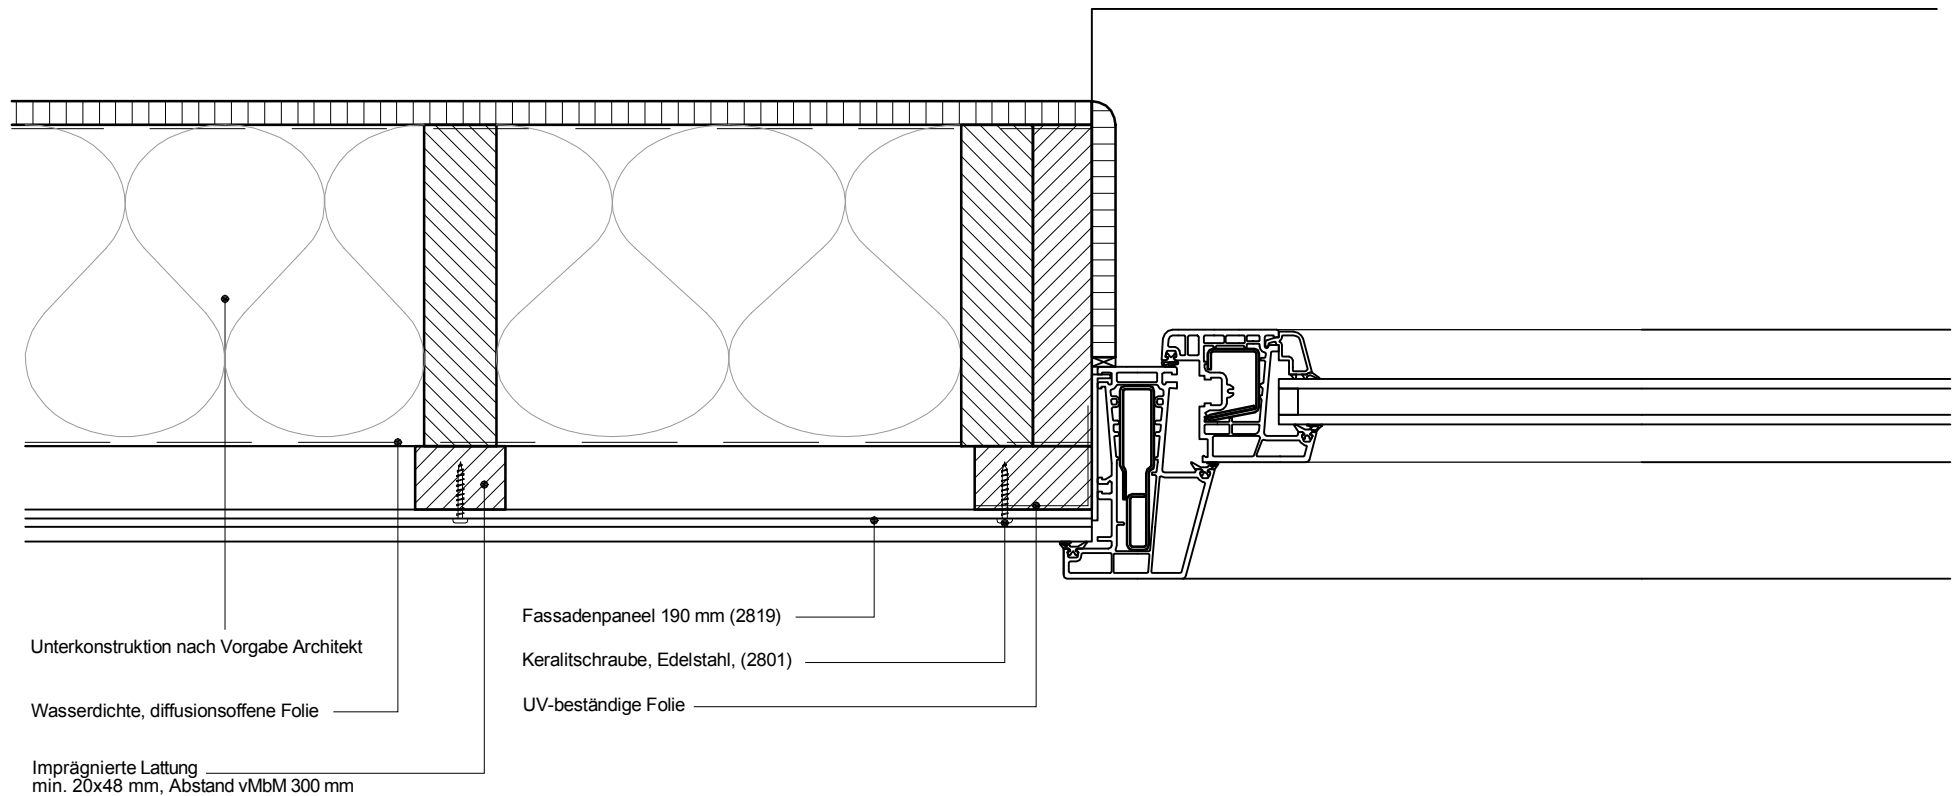

6C

Copyright © 2012 Heering.eu

**Betrifft:** Horizontale Montage Fassadenpaneel 190 mm  
Fensteranschluss mit Stoß gegen Fassadenpaneele

**Keralit**

Heering Kunststoffprofile GmbH Brüsseler Str. 2 48455 Bad Bentheim T: 05924 7884 0 F: 05924 788440