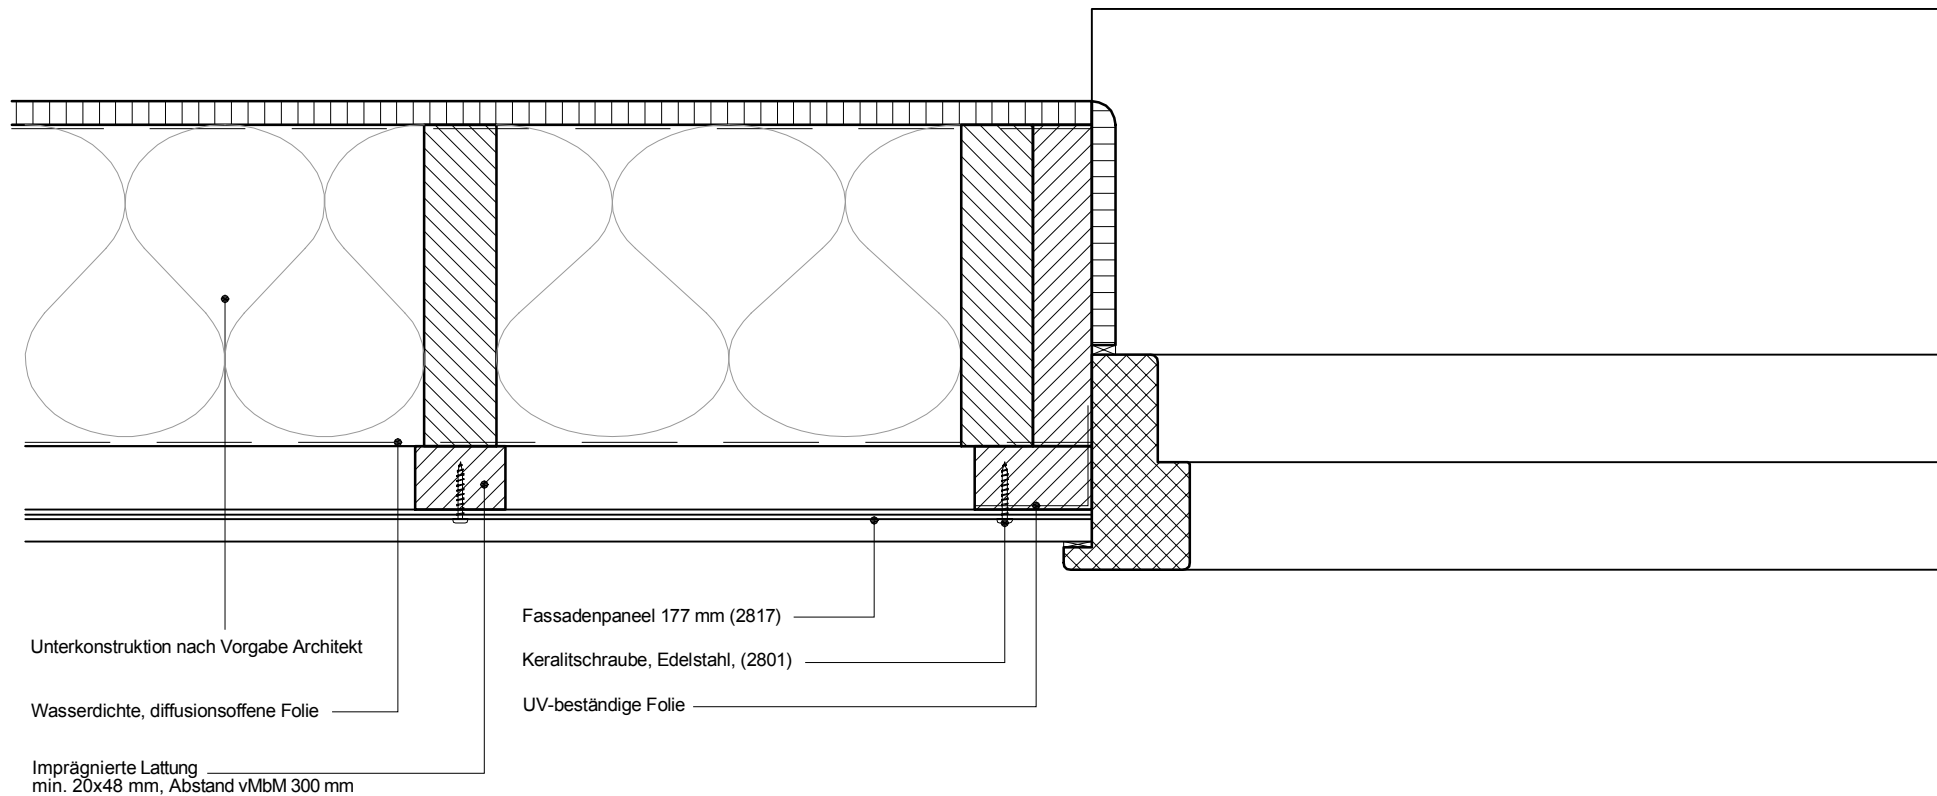

6C

Copyright © 2012 Heering.eu

**Betrifft:** Horizontale Montage Fassadenpaneel 177 mm  
Fensteranschluss mit Stoß gegen Fassadenpaneele

**Keralit**

Heering Kunststoffprofile GmbH Brüsseler Str. 2 48455 Bad Bentheim T: 05924 7884 0 F: 05924 788440