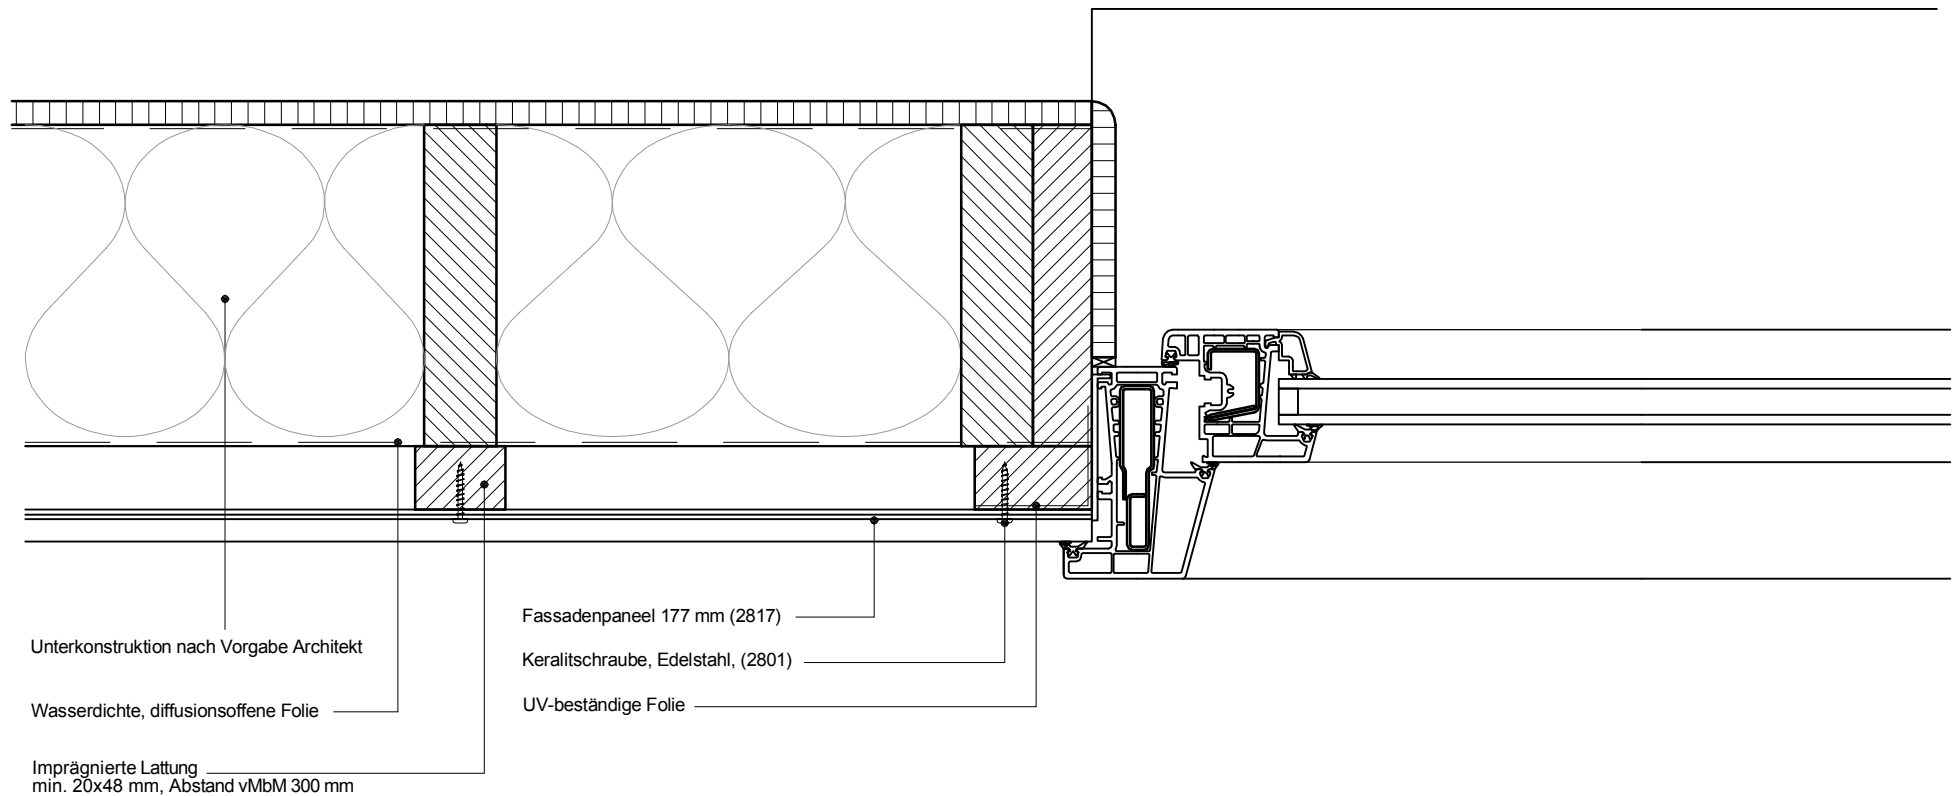

6C

Copyright © 2012 Heering.eu

**Betrifft:** Horizontale Montage Fassadenpaneel 177 mm  
Fensteranschluss mit Stoß gegen Fassadenpaneele

**Keralit**

Heering Kunststoffprofile GmbH Brüsseler Str. 2 48455 Bad Bentheim T: 05924 7884 0 F: 05924 788440