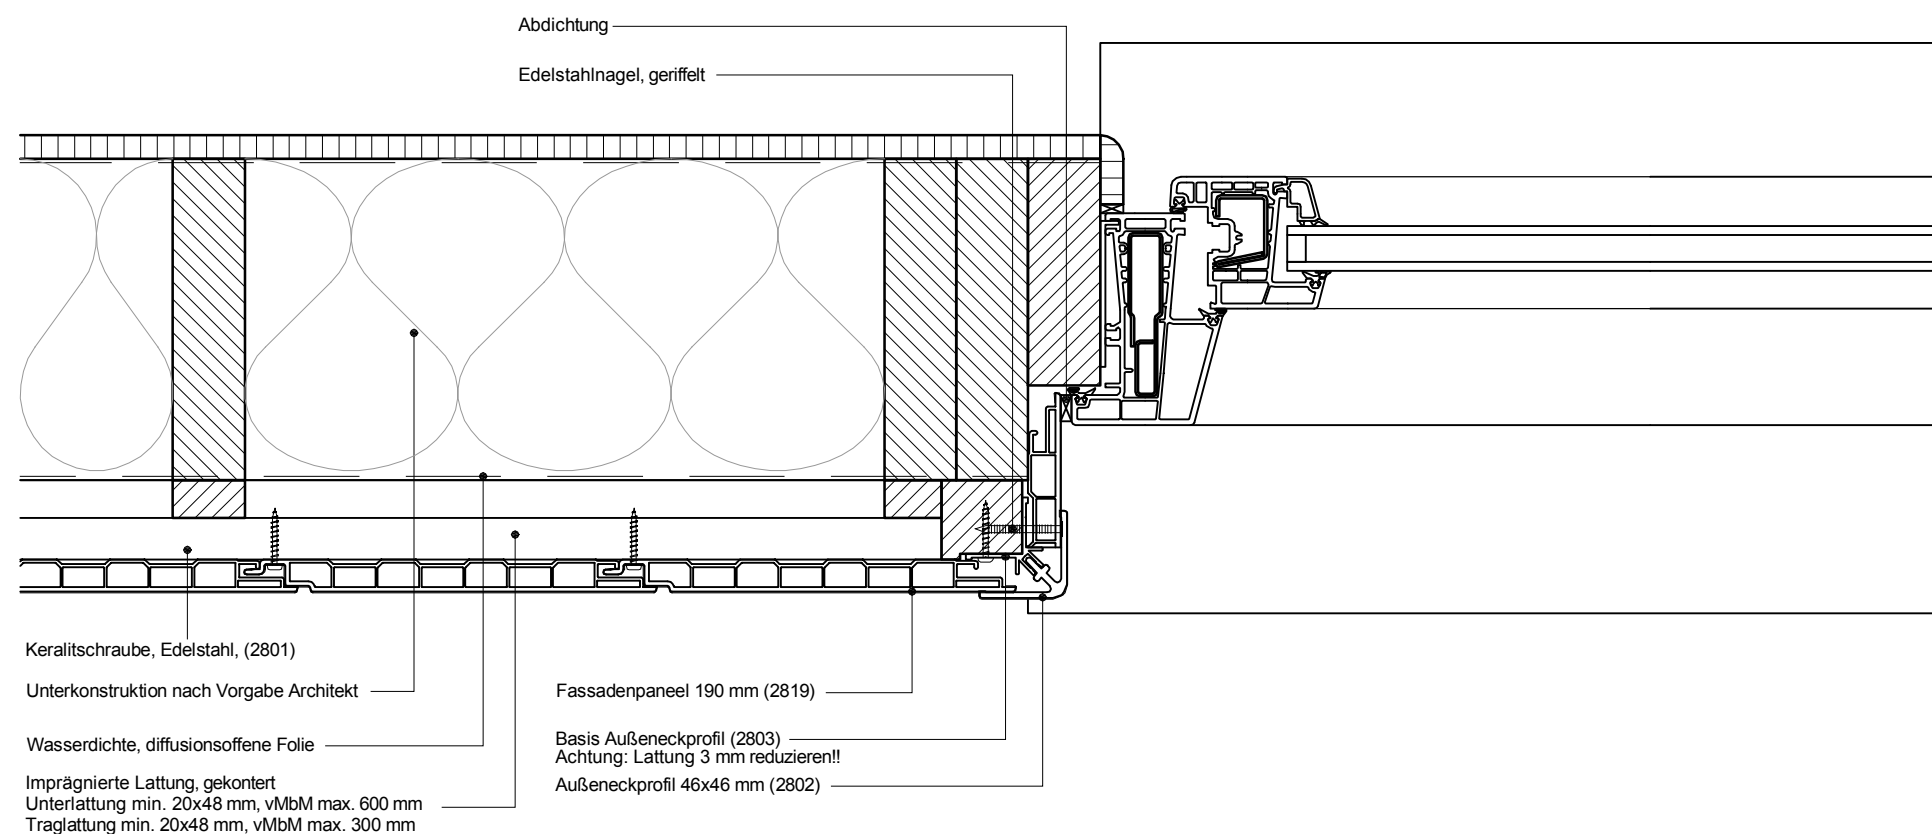

6B

Copyright © 2012 Heering.eu

Betrifft: Vertikale Montage Fassadenpaneel 190 mm
Fensteranschluss mit Eckprofil 2802

Heering Kunststoffprofile GmbH Brüsseler Str. 2 48455 Bad Bentheim T: 05924 7884 0 F: 05924 788440