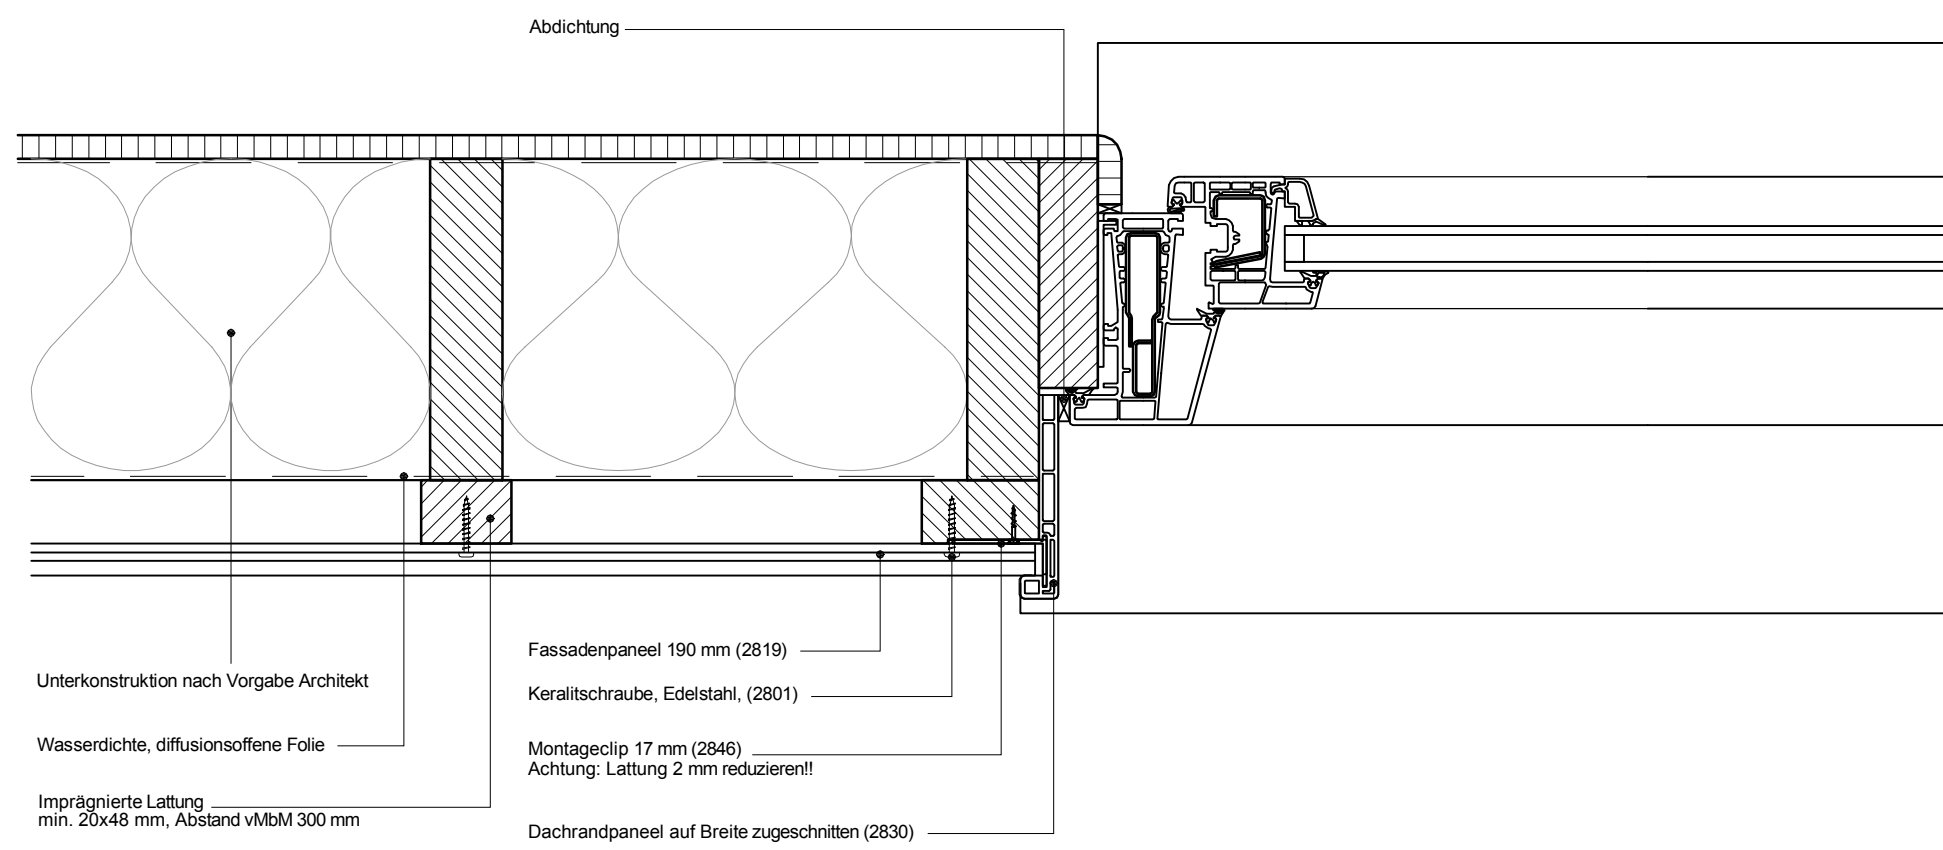

6B

Copyright © 2012 Heering.eu

**Betrifft:** Horizontale Montage Fassadenpaneel 190 mm  
Fensteranschluss mit Eckprofil 2828

**Keralit**

Heering Kunststoffprofile GmbH Brüsseler Str. 2 48455 Bad Bentheim T: 05924 7884 0 F: 05924 788440

6B

Copyright © 2012 Heering.eu

**Betrifft:** Horizontale Montage Fassadenpaneel 190 mm  
Fensteranschluss mit Dachrandpaneel 2830

Heering Kunststoffprofile GmbH Brüsseler Str. 2 48455 Bad Bentheim T: 05924 7884 0 F: 05924 788440

6B

Copyright © 2012 Heering.eu

**Betrifft:** Horizontale Montage Fassadenpaneel 190 mm  
Fensteranschluss mit Eckprofil 2802

**Keralit**

Heering Kunststoffprofile GmbH Brüsseler Str. 2 48455 Bad Bentheim T: 05924 7884 0 F: 05924 788440