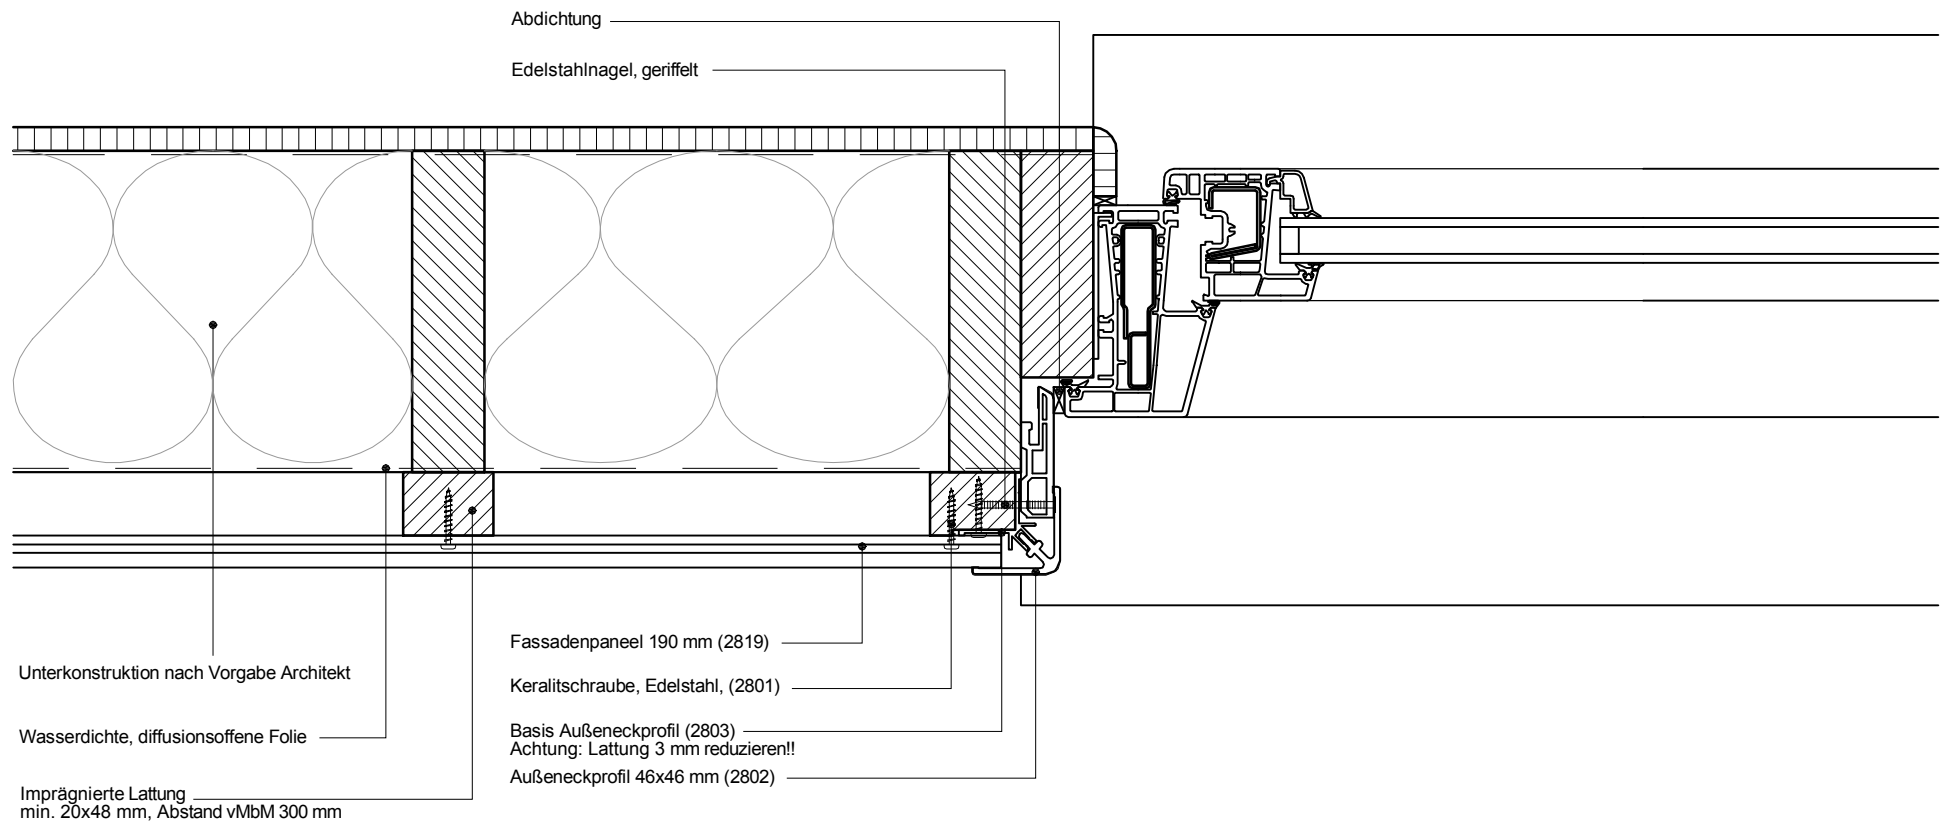

6B

Copyright © 2012 Heering.eu

**Betrifft:** Horizontale Montage Fassadenpaneel 190 mm  
Fensteranschluss mit Eckprofil 2828

**Keralit**

Heering Kunststoffprofile GmbH Brüsseler Str. 2 48455 Bad Bentheim T: 05924 7884 0 F: 05924 788440

6B

Copyright © 2012 Heering.eu

**Betrifft:** Horizontale Montage Fassadenpaneel 190 mm  
Fensteranschluss mit Dachrandpaneel 2830

Heering Kunststoffprofile GmbH Brüsseler Str. 2 48455 Bad Bentheim T: 05924 7884 0 F: 05924 788440

6B

Copyright © 2012 Heering.eu

**Betrifft:** Horizontale Montage Fassadenpaneel 190 mm  
Fensteranschluss mit Eckprofil 2802

**Keralit**

Heering Kunststoffprofile GmbH Brüsseler Str. 2 48455 Bad Bentheim T: 05924 7884 0 F: 05924 788440