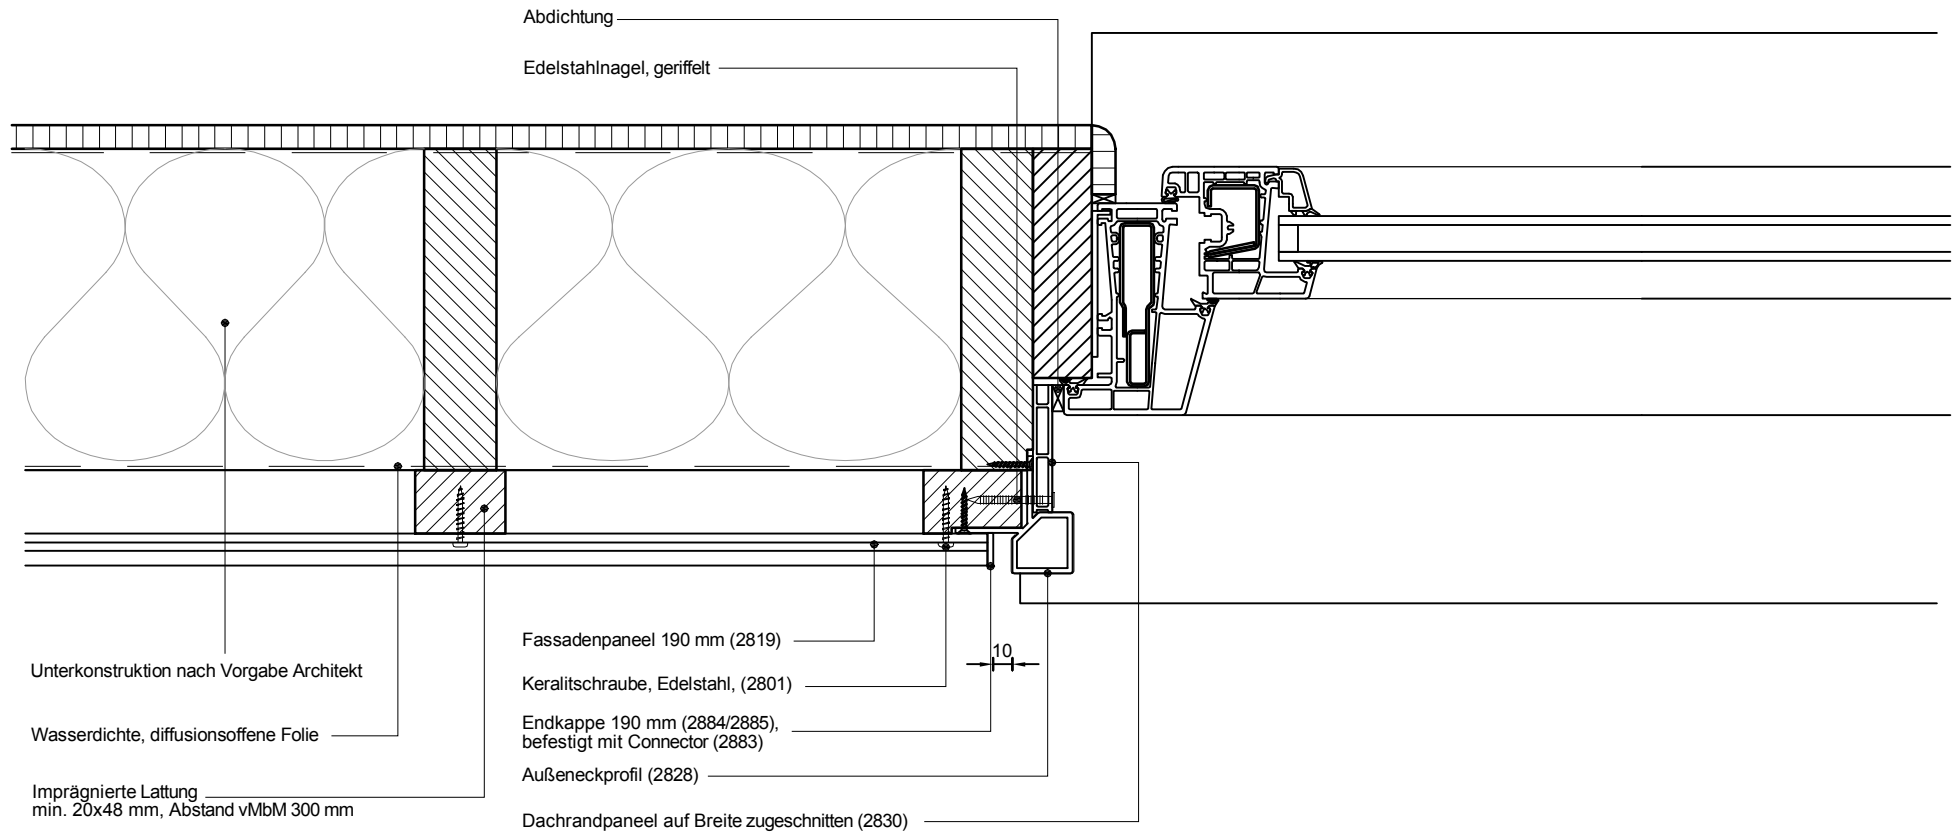

6B

Copyright © 2012 Heering.eu

**Betrifft:** Horizontale Montage Fassadenpaneel 190 mm  
Fensteranschluss mit Eckprofil 2828

**Keralit**

Heering Kunststoffprofile GmbH Brüsseler Str. 2 48455 Bad Bentheim T: 05924 7884 0 F: 05924 788440

6B

Copyright © 2012 Heering.eu

**Betrifft:** Horizontale Montage Fassadenpaneel 190 mm  
Fensteranschluss mit Dachrandpaneel 2830

Heering Kunststoffprofile GmbH Brüsseler Str. 2 48455 Bad Bentheim T: 05924 7884 0 F: 05924 788440

6B

Copyright © 2012 Heering.eu

**Betrifft:** Horizontale Montage Fassadenpaneel 190 mm  
Fensteranschluss mit Eckprofil 2802

**Keralit**

Heering Kunststoffprofile GmbH Brüsseler Str. 2 48455 Bad Bentheim T: 05924 7884 0 F: 05924 788440