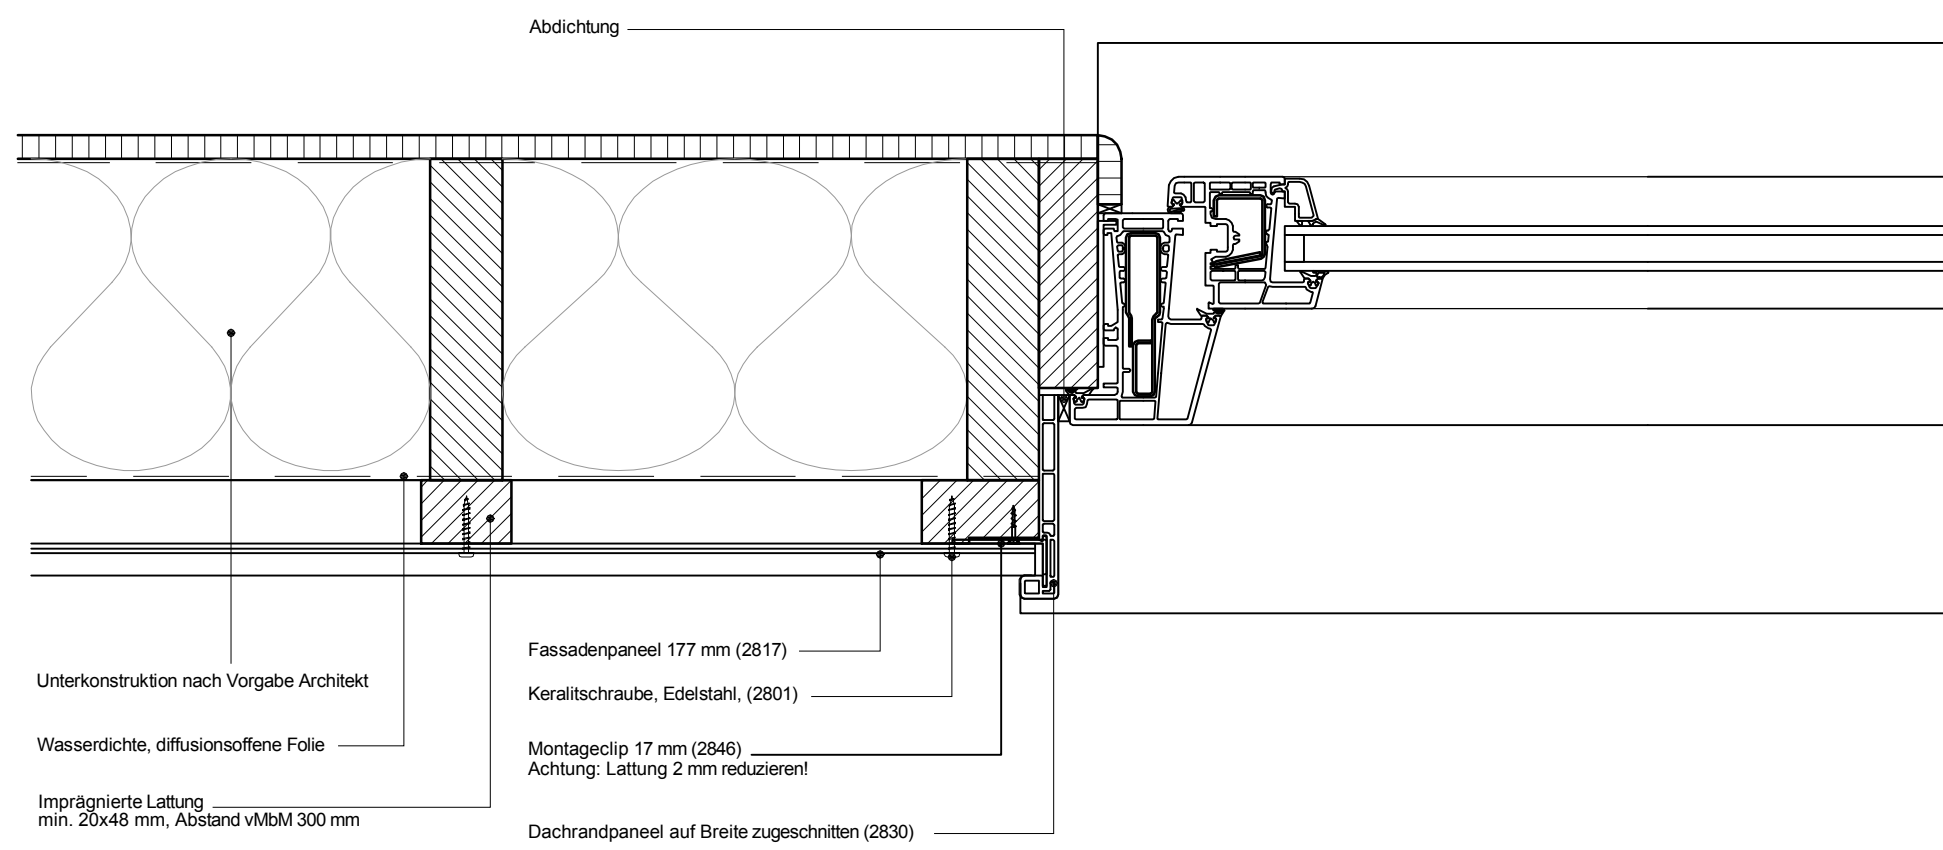

6B

Copyright © 2012 Heering.eu

Betrifft: Horizontale Montage Fassadenpaneel 177 mm
Fensteranschluss mit Eckprofil 2828

Heering Kunststoffprofile GmbH Brüsseler Str. 2 48455 Bad Bentheim T: 05924 7884 0 F: 05924 788440

6B

Unterkonstruktion nach Vorgabe Architekt

Wasserdichte, diffusionsoffene Folie

Imprägnierte Lattung
min. 20x48 mm, Abstand vMbM 300 mm

Fassadenpaneel 177 mm (2817)

Keralitschraube, Edelstahl, (2801)

Montageclip 17 mm (2846)
Achtung: Lattung 2 mm reduzieren!

Dachrandpaneel auf Breite zugeschnitten (2830)

Copyright © 2012 Heering.eu

Betrifft: Horizontale Montage Fassadenpaneel 177 mm
Fensteranschluss mit Dachrandpaneel 2830

Heering Kunststoffprofile GmbH Brüsseler Str. 2 48455 Bad Bentheim T: 05924 7884 0 F: 05924 788440

6B

Copyright © 2012 Heering.eu

Betrifft: Horizontale Montage Fassadenpaneel 177 mm
Fensteranschluss mit Eckprofil 2802