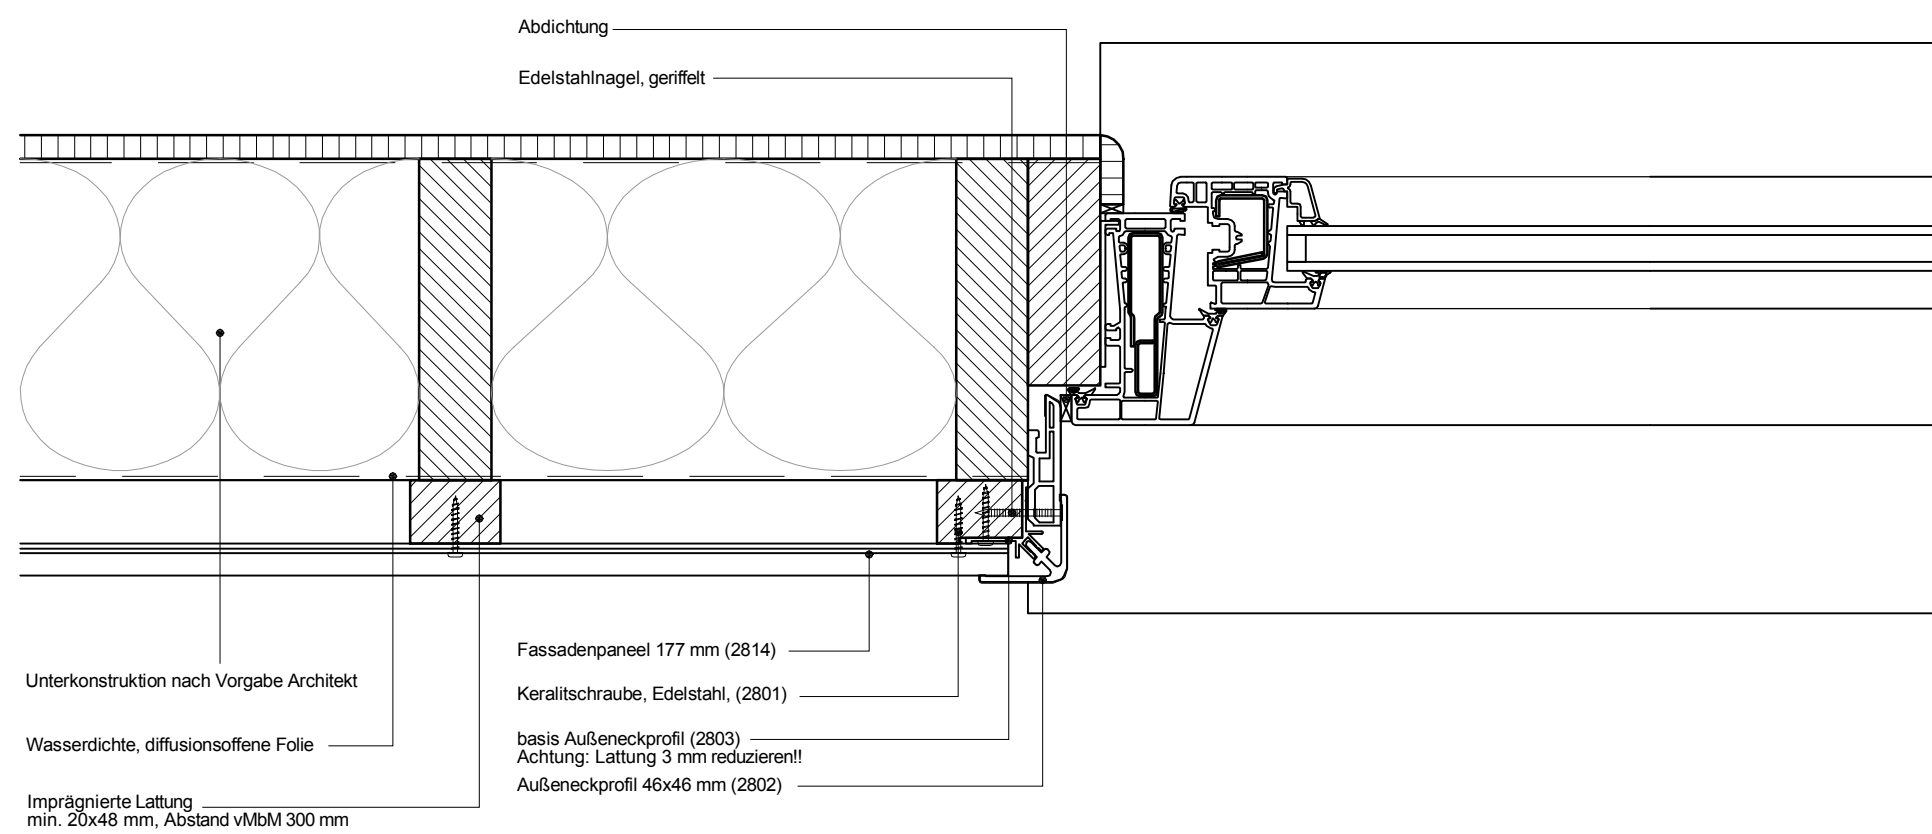

6B

Unterkonstruktion nach Vorgabe Architekt

Wasserdichte, diffusionsoffene Folie

Imprägnierte Lattung
min. 20x48 mm, Abstand vMbM 300 mm

Fassadenpaneel 177 mm (2817)

Keralitschraube, Edelstahl, (2801)

Montageclip 17 mm (2846)
Achtung: Lattung 2 mm reduzieren!

Dachrandpaneel auf Breite zugeschnitten (2830)

Copyright © 2012 Heering.eu

Betrifft: Horizontale Montage Fassadenpaneel 177 mm
Fensteranschluss mit Dachrandpaneel 2830

Heering Kunststoffprofile GmbH Brüsseler Str. 2 48455 Bad Bentheim T: 05924 7884 0 F: 05924 788440

6B

Copyright © 2012 Heering.eu

Betrifft: Horizontale Montage Fassadenpaneel 177 mm
Fensteranschluss mit Eckprofil 2802