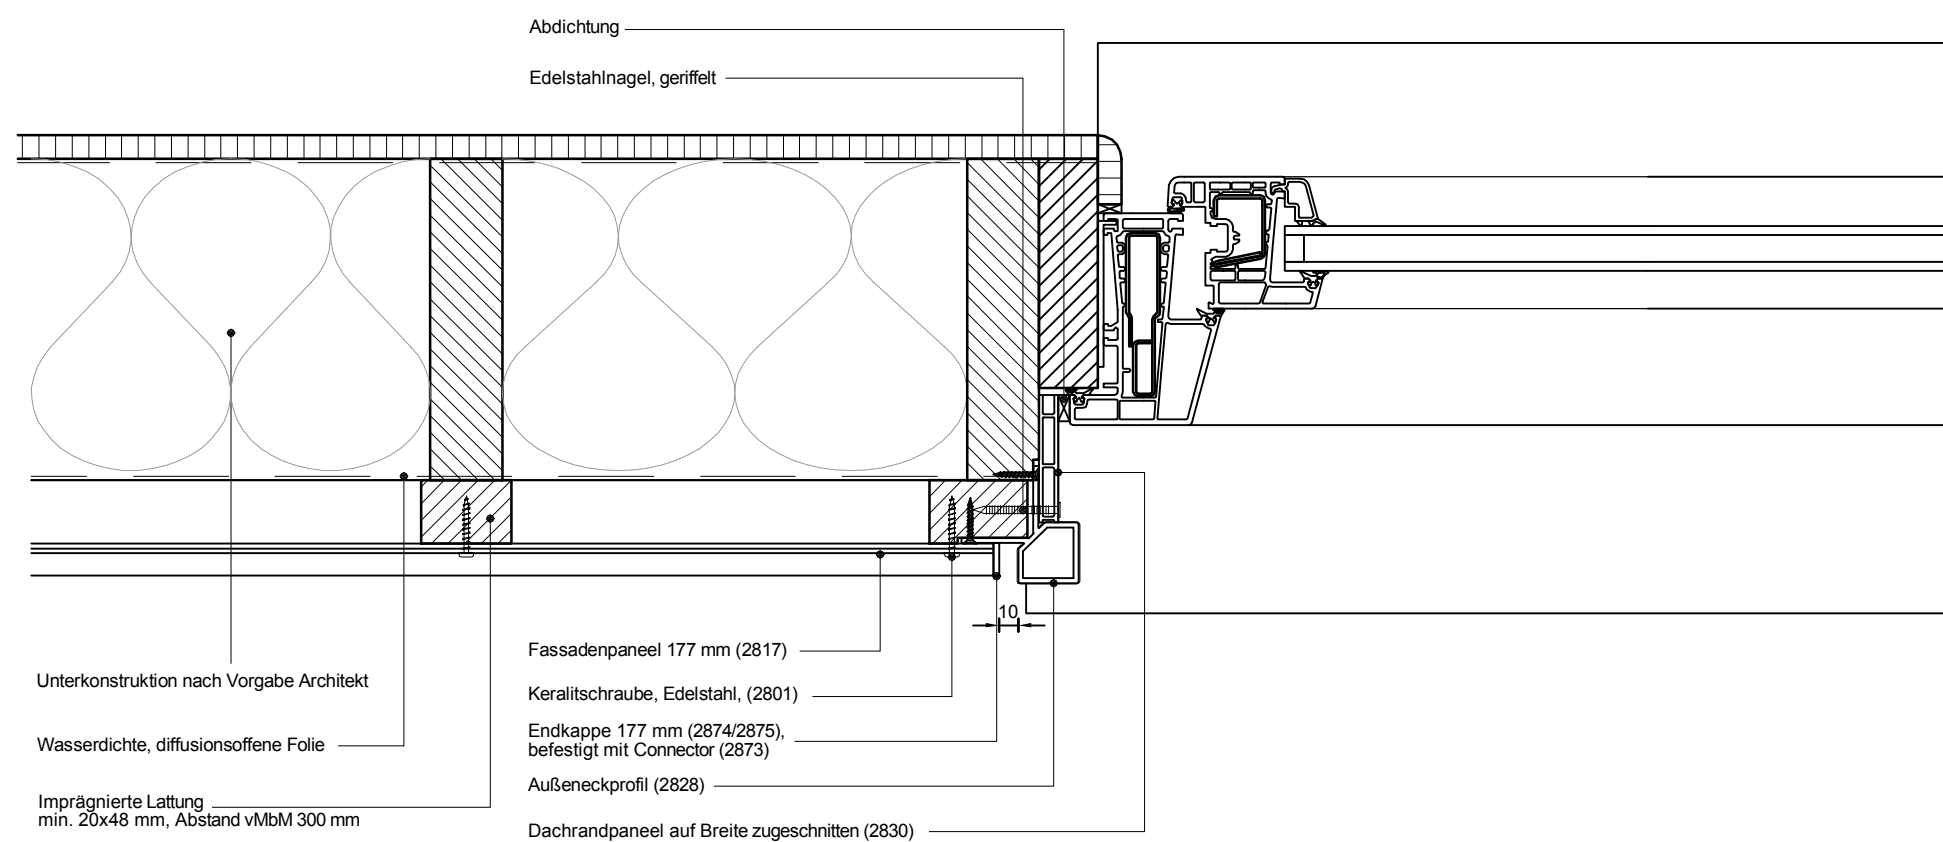

6B

Copyright © 2012 Heering.eu

Betrifft: Horizontale Montage Fassadenpaneel 177 mm
Fensteranschluss mit Eckprofil 2828

Heering Kunststoffprofile GmbH Brüsseler Str. 2 48455 Bad Bentheim T: 05924 7884 0 F: 05924 788440

6B

Unterkonstruktion nach Vorgabe Architekt

Wasserdichte, diffusionsoffene Folie

Imprägnierte Lattung
min. 20x48 mm, Abstand vMbM 300 mm

Fassadenpaneel 177 mm (2817)

Keralitschraube, Edelstahl, (2801)

Montageclip 17 mm (2846)
Achtung: Lattung 2 mm reduzieren!

Dachrandpaneel auf Breite zugeschnitten (2830)

Copyright © 2012 Heering.eu

Betrifft: Horizontale Montage Fassadenpaneel 177 mm
Fensteranschluss mit Dachrandpaneel 2830

Heering Kunststoffprofile GmbH Brüsseler Str. 2 48455 Bad Bentheim T: 05924 7884 0 F: 05924 788440

6B

Copyright © 2012 Heering.eu

Betrifft: Horizontale Montage Fassadenpaneel 177 mm
Fensteranschluss mit Eckprofil 2802