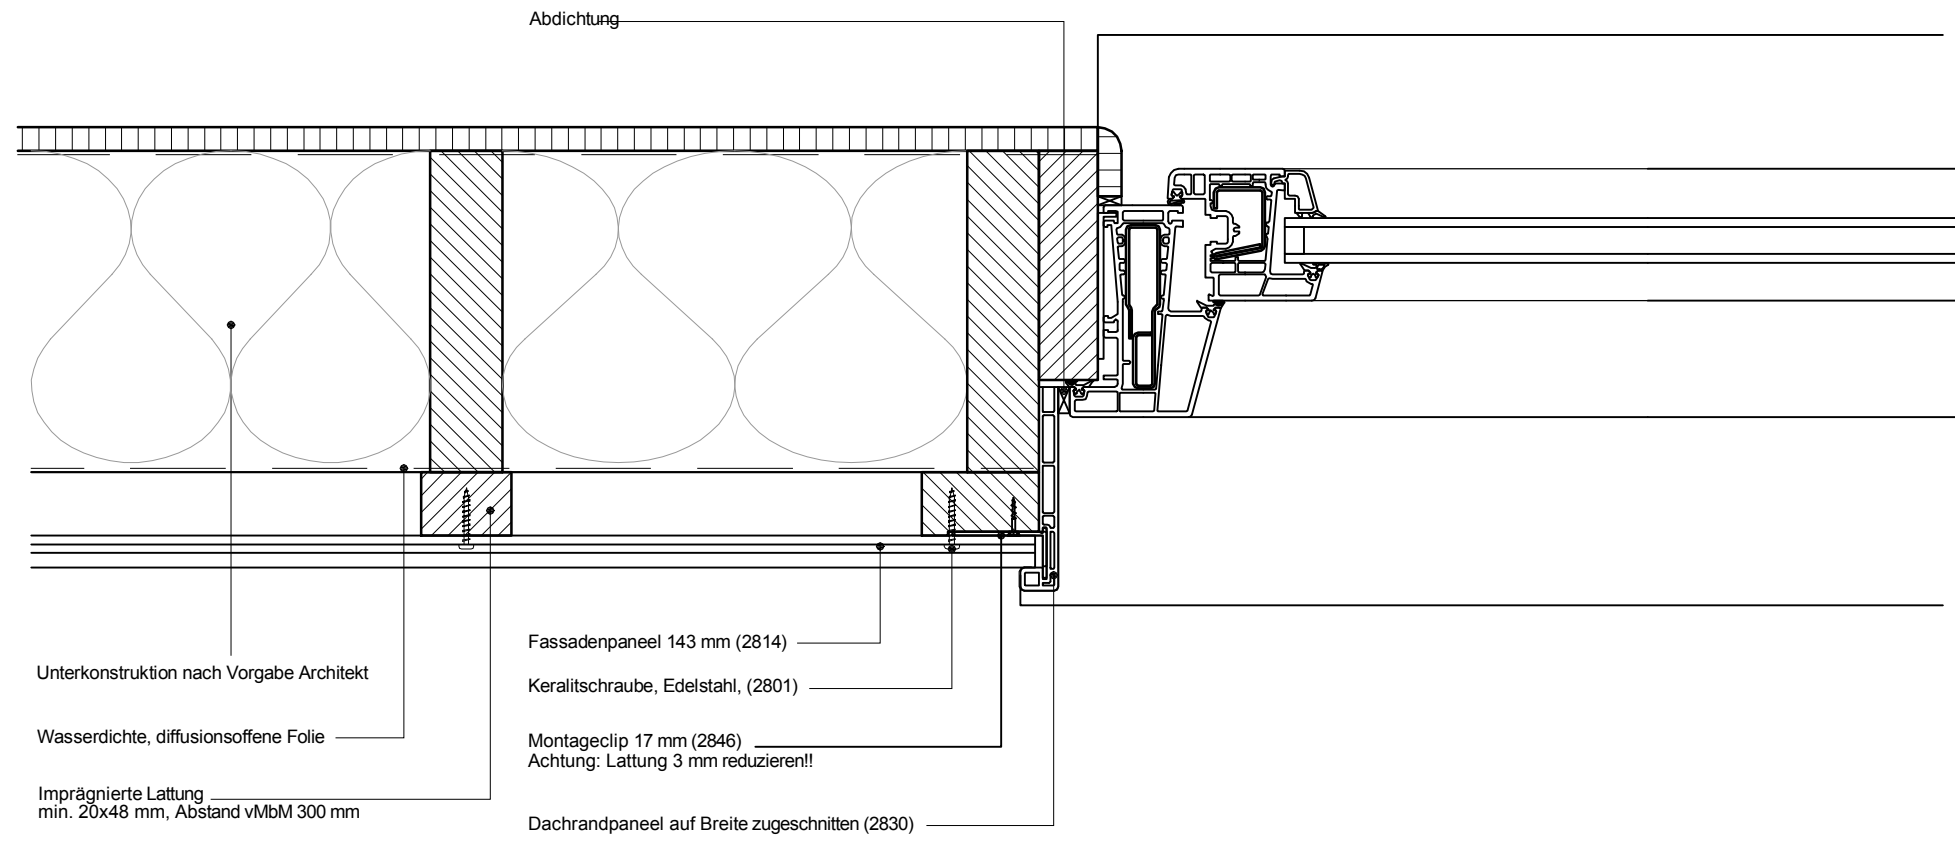

6B

Copyright © 2012 Heering.eu

Betrifft: Horizontale Montage Fassadenpaneel 143 mm
Fensteranschluss mit Eckprofil 2828

Keralit

Heering Kunststoffprofile GmbH Brüsseler Str. 2 48455 Bad Bentheim T: 05924 7884 0 F: 05924 788440

6B

Copyright © 2012 Heering.eu

Betrifft: Horizontale Montage Fassadenpaneel 143 mm
Fensteranschluss mit Dachrandpanel 2830

6B

Copyright © 2012 Heering.eu

Betrifft: Horizontale Montage Fassadenpaneel 143 mm
Fensteranschluss mit Eckprofil 2802