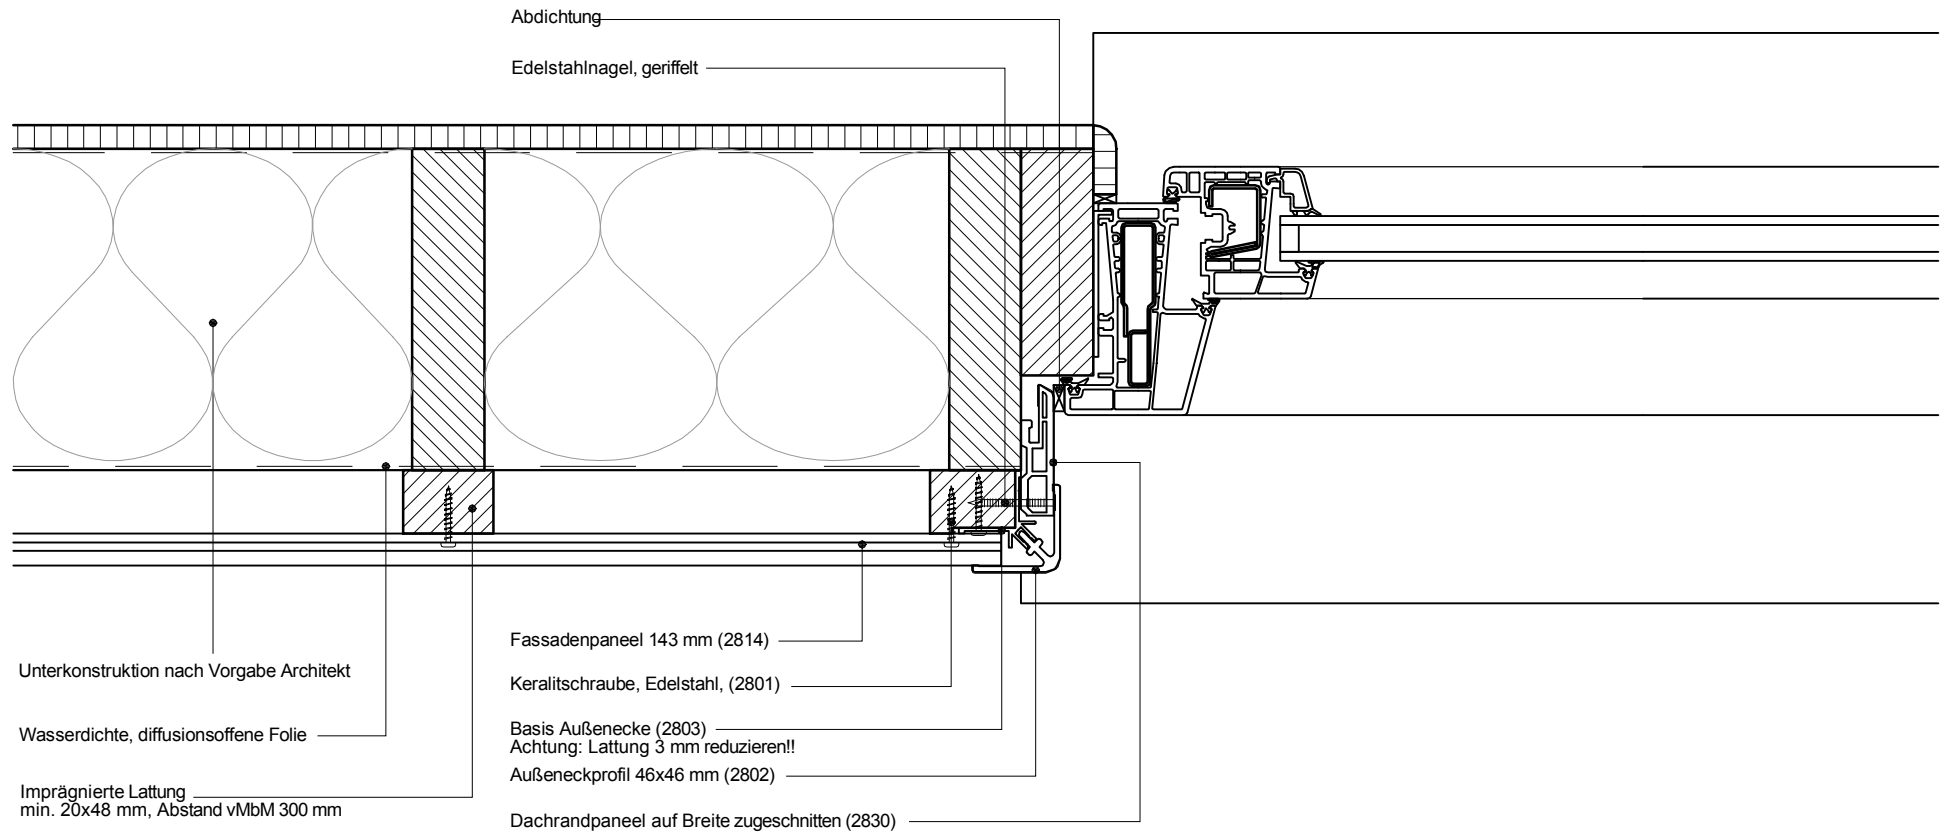

6B

Copyright © 2012 Heering.eu

Betrifft: Horizontale Montage Fassadenpaneel 143 mm
Fensteranschluss mit Dachrandpanel 2830

6B

Copyright © 2012 Heering.eu

Betrifft: Horizontale Montage Fassadenpaneel 143 mm
Fensteranschluss mit Eckprofil 2802