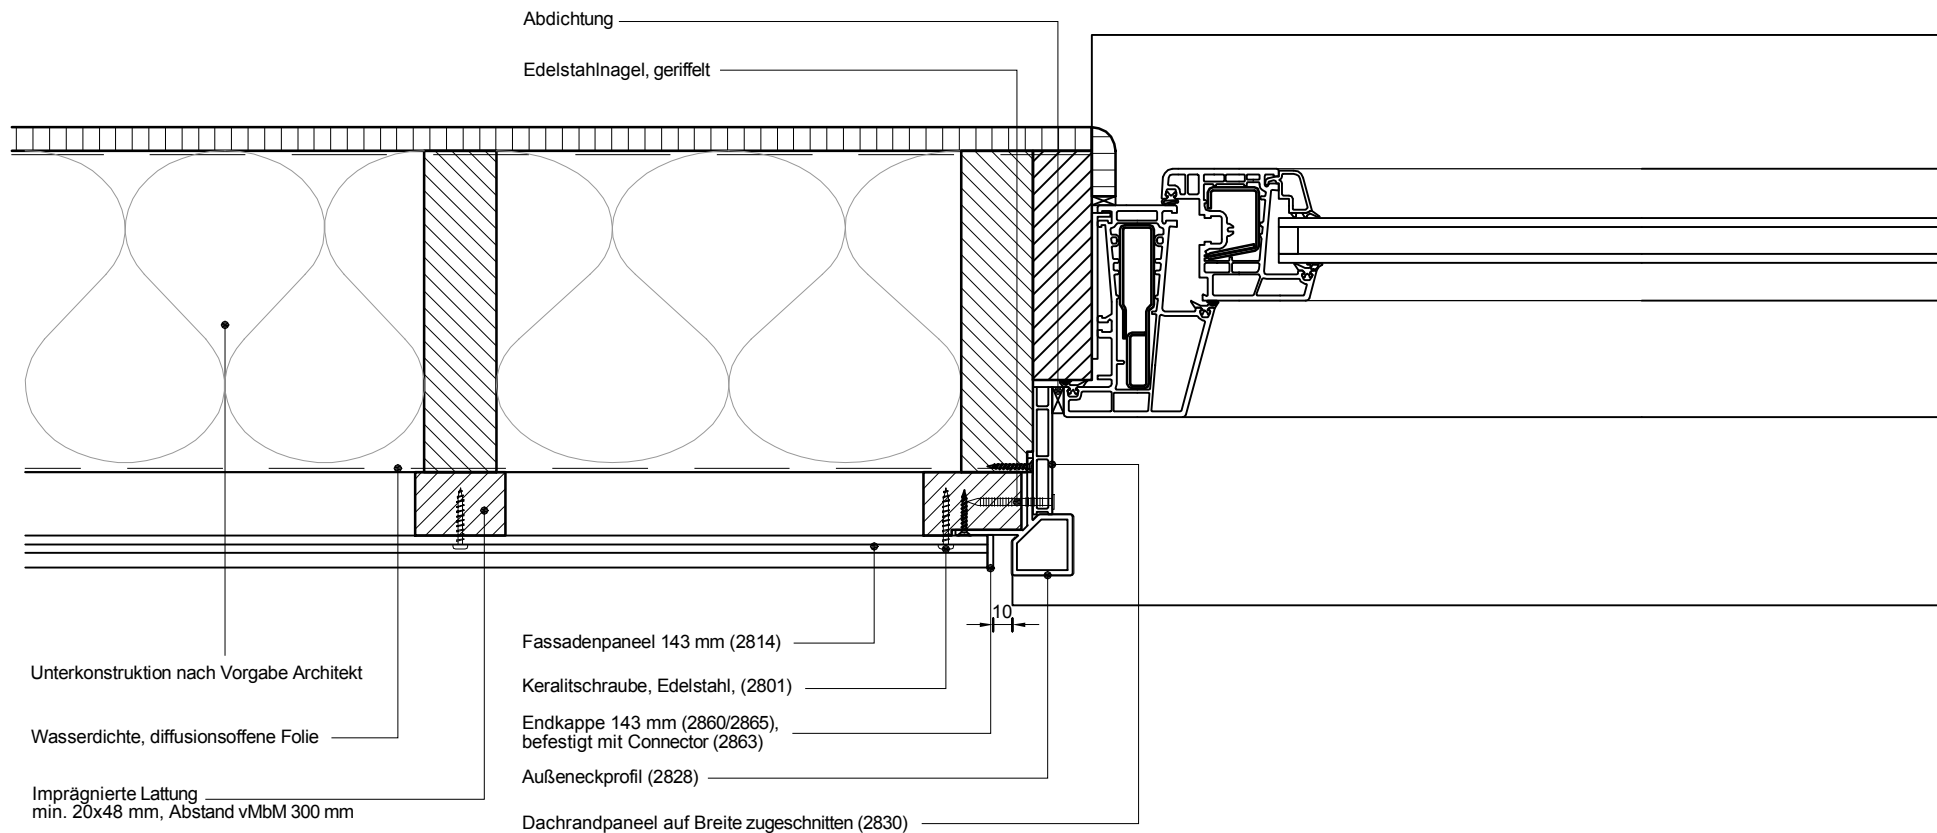

6B

Copyright © 2012 Heering.eu

Betrifft: Horizontale Montage Fassadenpaneel 143 mm
Fensteranschluss mit Eckprofil 2828

Keralit

Heering Kunststoffprofile GmbH Brüsseler Str. 2 48455 Bad Bentheim T: 05924 7884 0 F: 05924 788440

6B

Copyright © 2012 Heering.eu

Betrifft: Horizontale Montage Fassadenpaneel 143 mm
Fensteranschluss mit Dachrandpanel 2830

6B

Copyright © 2012 Heering.eu

Betrifft: Horizontale Montage Fassadenpaneel 143 mm
Fensteranschluss mit Eckprofil 2802