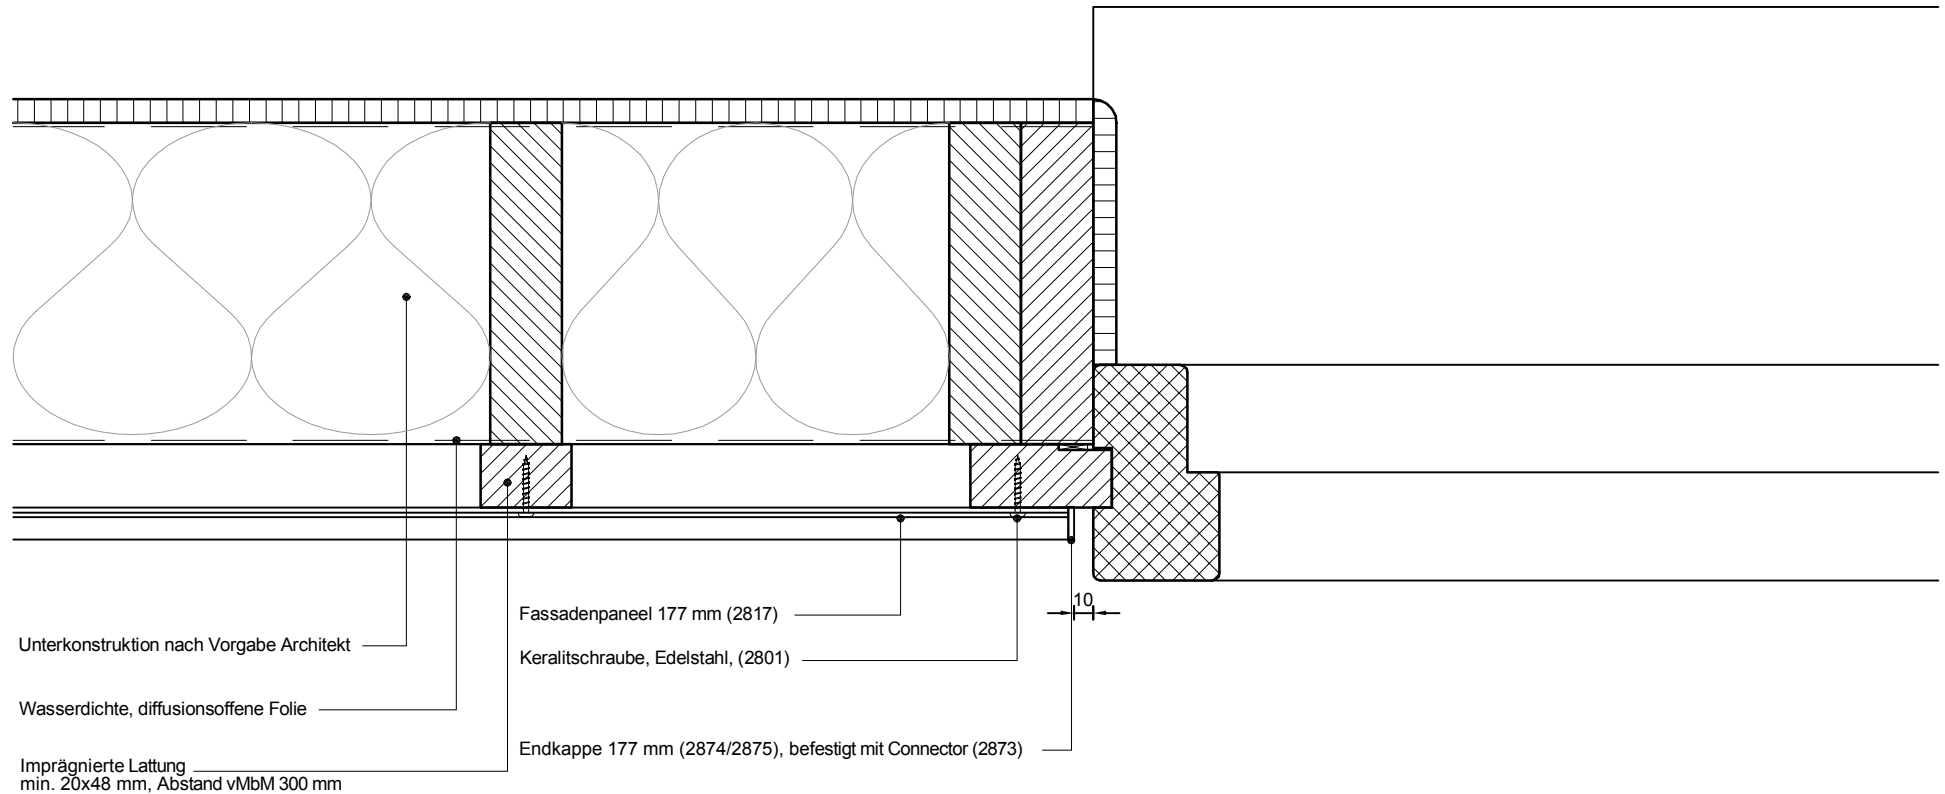

6A

Copyright © 2012 Heering.eu

Betrifft: Horizontale Montage Fassadenpaneel 177 mm
Fensteranschluss mit Endkappe 2874/2875

Keralit

Heering Kunststoffprofile GmbH Brüsseler Str. 2 48455 Bad Bentheim T: 05924 7884 0 F: 05924 788440

6A

Unterkonstruktion nach Vorgabe Architekt

Wasserdichte, diffusionsoffene Folie

Imprägnierte Lattung
min. 20x48 mm, Abstand vMbM 300 mm

Fassadenpaneel 177 mm (2817)

Keralitschraube, Edelstahl, (2801)

Basis Abschlussprofil (2807)
Achtung: Lattung 3 mm reduzieren!!

Abschlussprofil 17 mm (2806)

Copyright © 2012 Heering.eu

Betrifft: Horizontale Montage Fassadenpaneel 177 mm
Fensteranschluss mit Abschlussprofil 2806

Keralit

Heering Kunststoffprofile GmbH Brüsseler Str. 2 48455 Bad Bentheim T: 05924 7884 0 F: 05924 788440