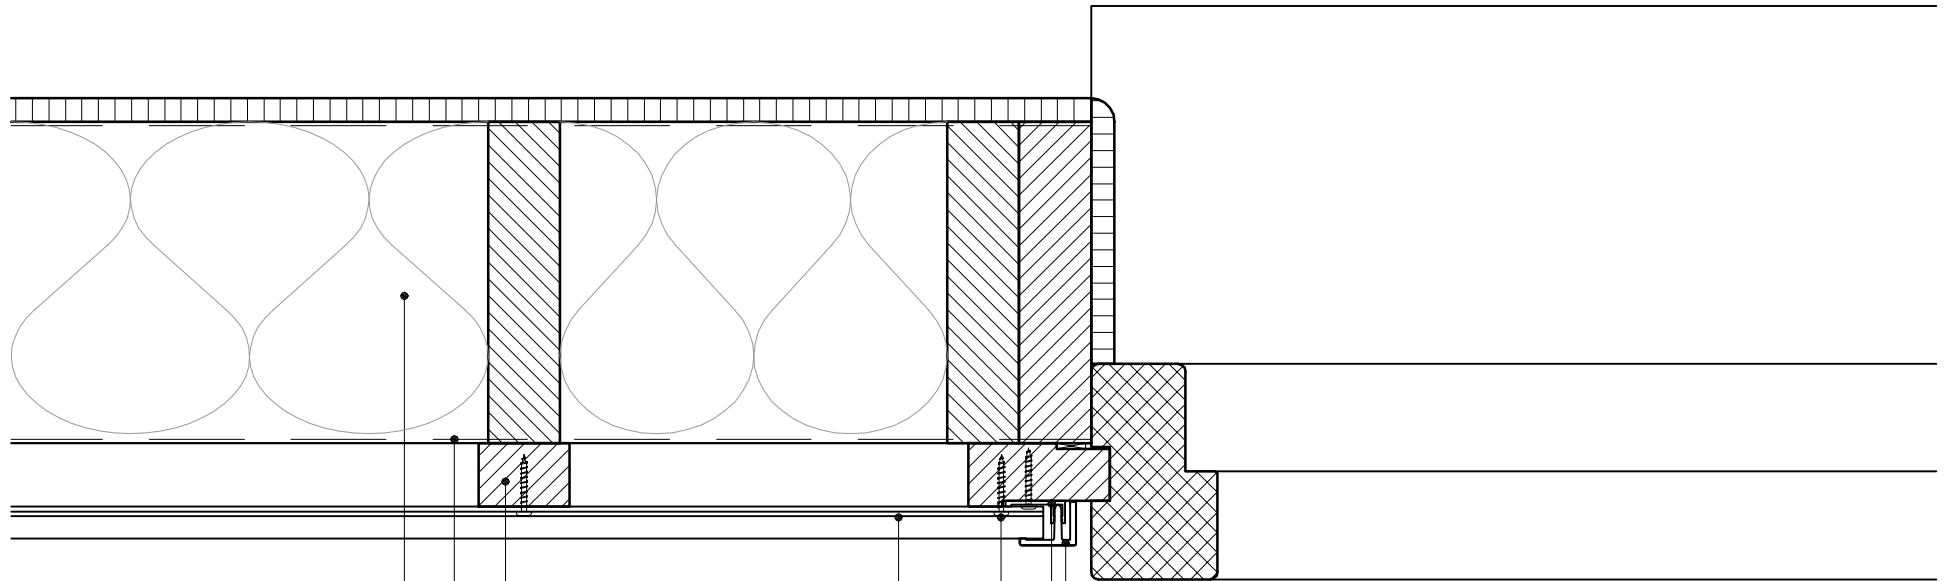

6A

Copyright © 2012 Heering.eu

Betrifft: Horizontale Montage Fassadenpaneel 177 mm
Fensteranschluss mit Endkappe 2874/2875

Keralit

Heering Kunststoffprofile GmbH Brüsseler Str. 2 48455 Bad Bentheim T: 05924 7884 0 F: 05924 788440

6A

Unterkonstruktion nach Vorgabe Architekt

Wasserdichte, diffusionsoffene Folie

Imprägnierte Lattung
min. 20x48 mm, Abstand vMbM 300 mm

Fassadenpaneel 177 mm (2817)

Keralitschraube, Edelstahl, (2801)

Basis Abschlussprofil (2807)
Achtung: Lattung 3 mm reduzieren!!