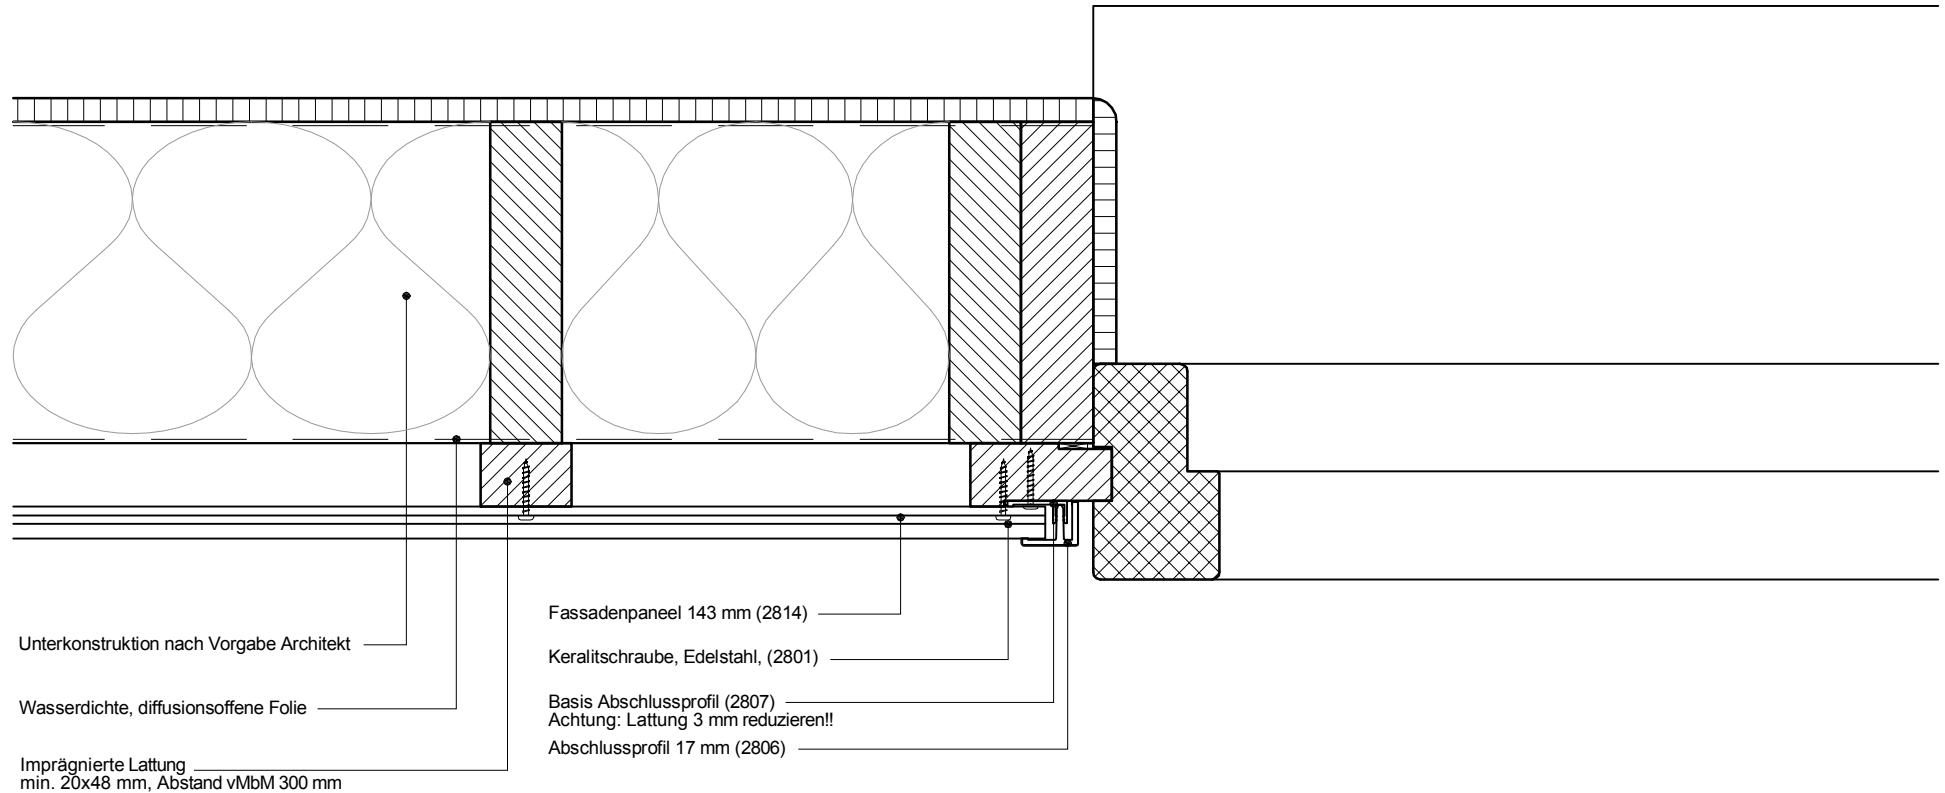

6A

Copyright © 2012 Heering.eu

Betrifft: Horizontale Montage Fassadenpaneel 143 mm
Fensteranschluss mittels Endkappe (2860/2865)

Keralit

Heering Kunststoffprofile GmbH Brüsseler Str. 2 48455 Bad Bentheim T: 05924 7884 0 F: 05924 788440

6A

Unterkonstruktion nach Vorgabe Architekt

Wasserdichte, diffusionsoffene Folie

Imprägnierte Lattung
min. 20x48 mm, Abstand vMbM 300 mm

Fassadenpaneel 143 mm (2814)

Keralitschraube, Edelstahl, (2801)

Basis Abschlussprofil (2807)
Achtung: Lattung 3 mm reduzieren!!