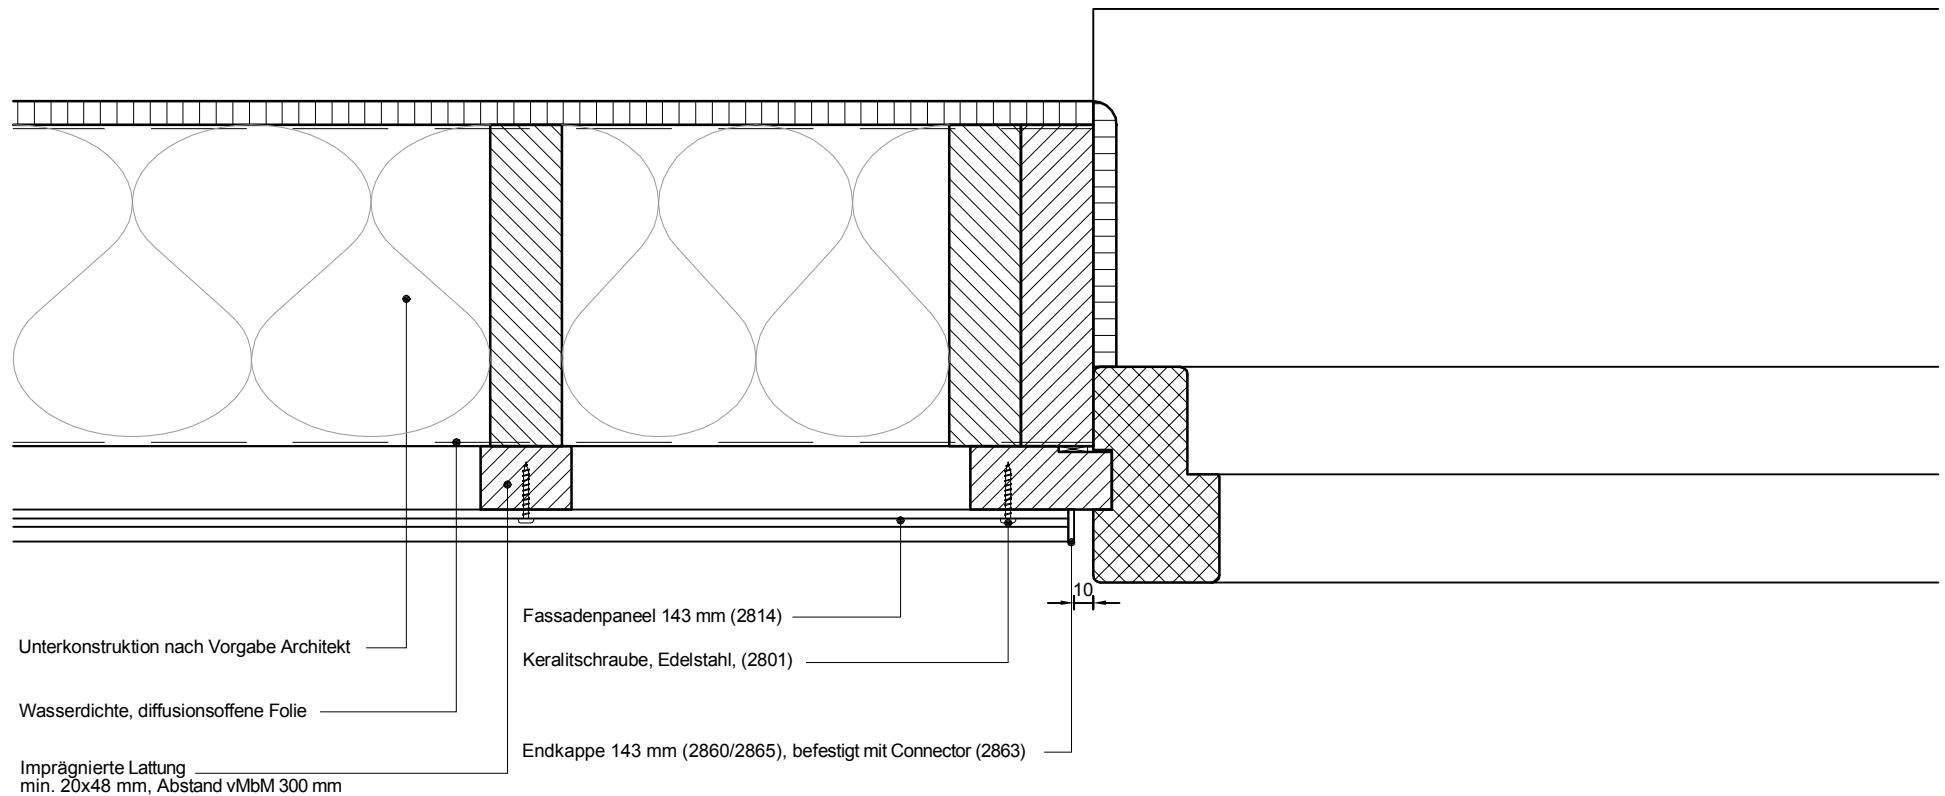

6A

Copyright © 2012 Heering.eu

Betrifft: Horizontale Montage Fassadenpaneel 143 mm
Fensteranschluss mittels Endkappe (2860/2865)

Keralit

Heering Kunststoffprofile GmbH Brüsseler Str. 2 48455 Bad Bentheim T: 05924 7884 0 F: 05924 788440

6A

Unterkonstruktion nach Vorgabe Architekt

Wasserdichte, diffusionsoffene Folie

Imprägnierte Lattung
min. 20x48 mm, Abstand vMbM 300 mm

Fassadenpaneel 143 mm (2814)

Keralitschraube, Edelstahl, (2801)

Basis Abschlussprofil (2807)
Achtung: Lattung 3 mm reduzieren!!