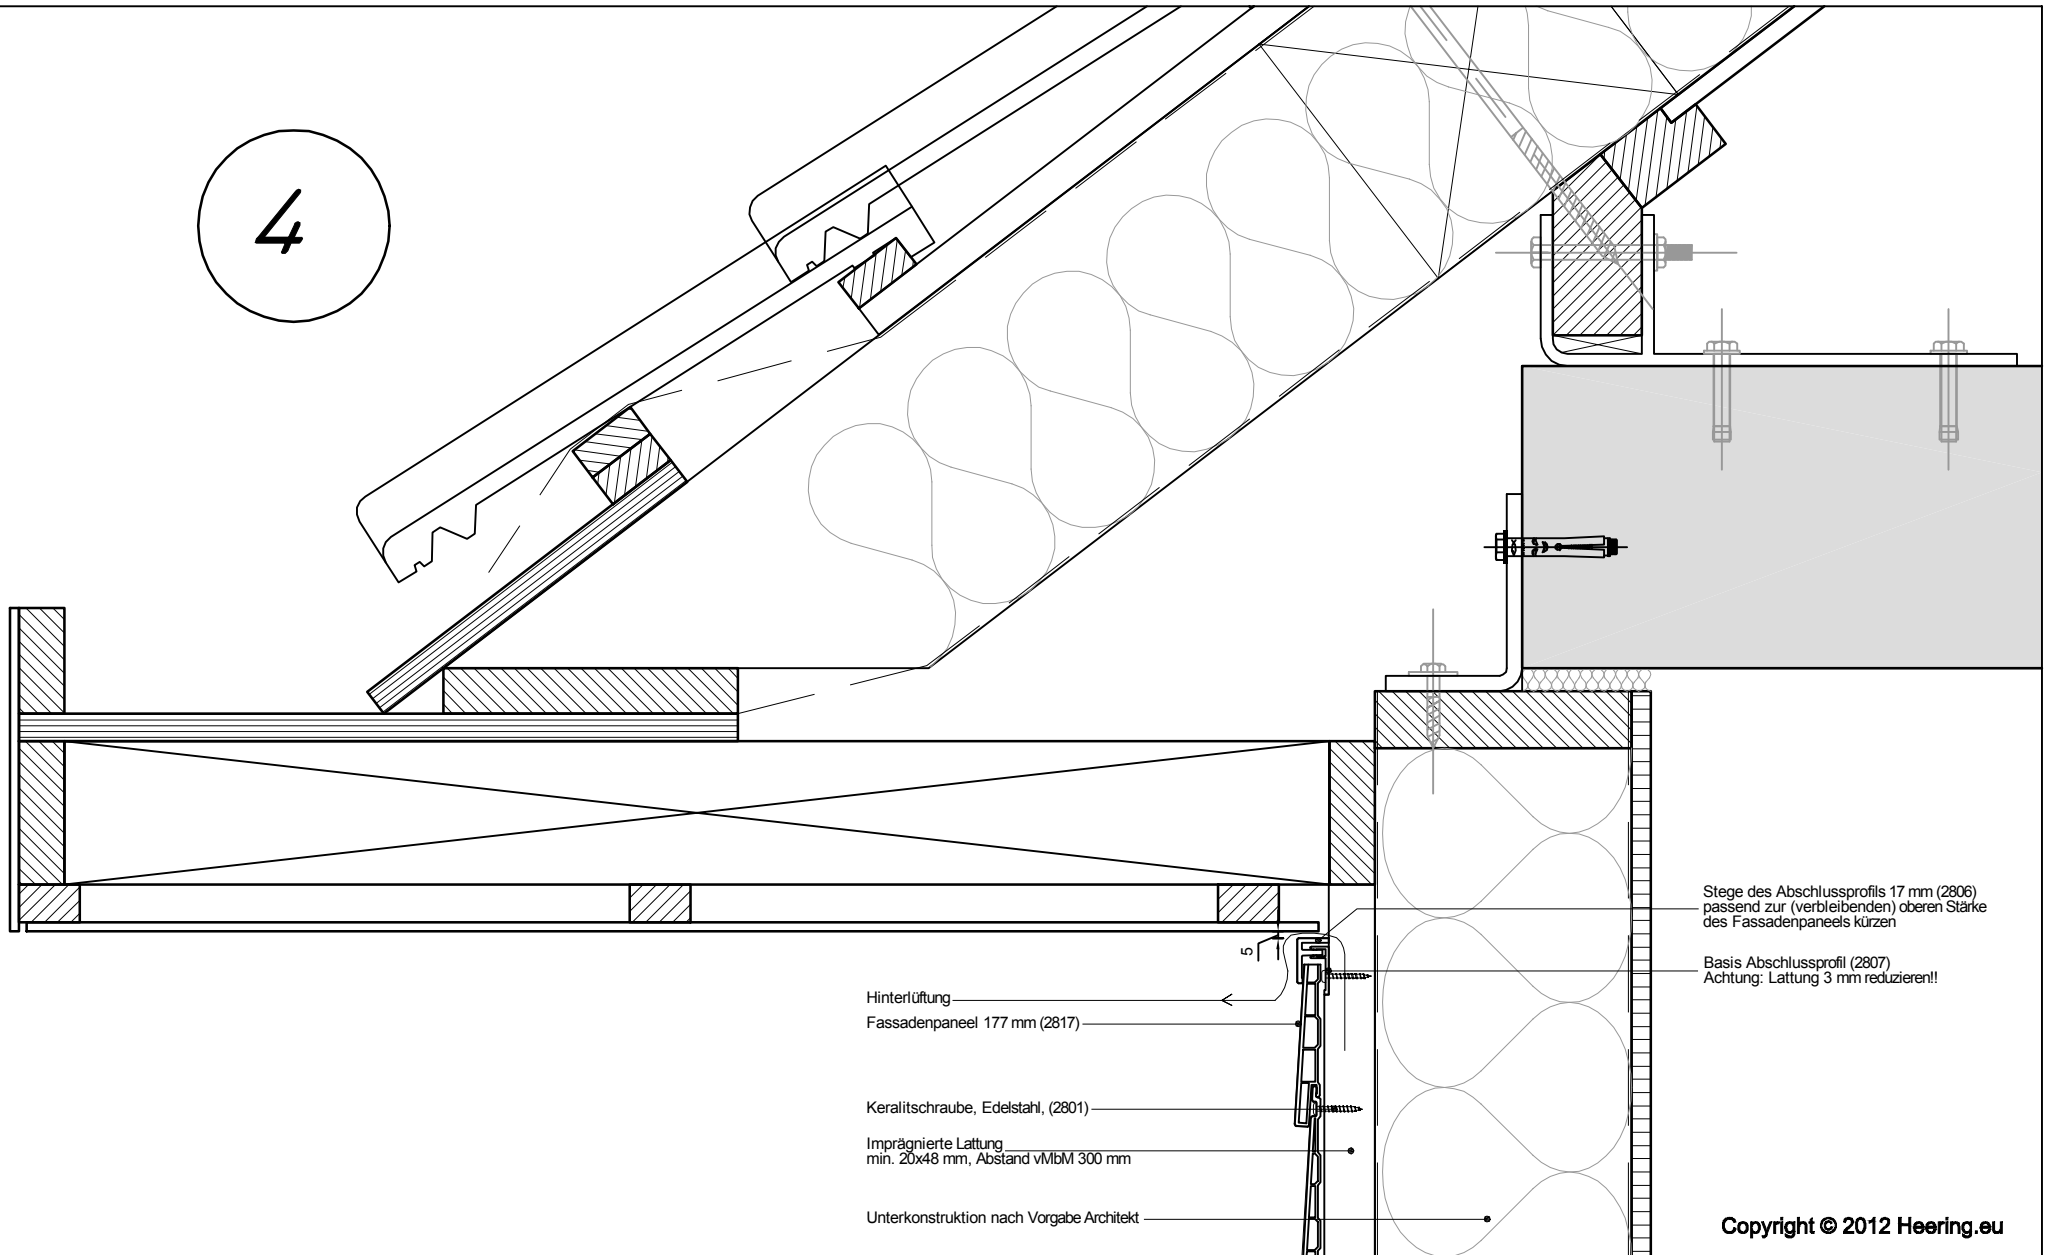

4

**Betrifft:** Horizontale Montage Fassadenpaneel 177 mm  
Anschluss Kastenrinne

Copyright © 2012 Heering.eu

**Keralit**