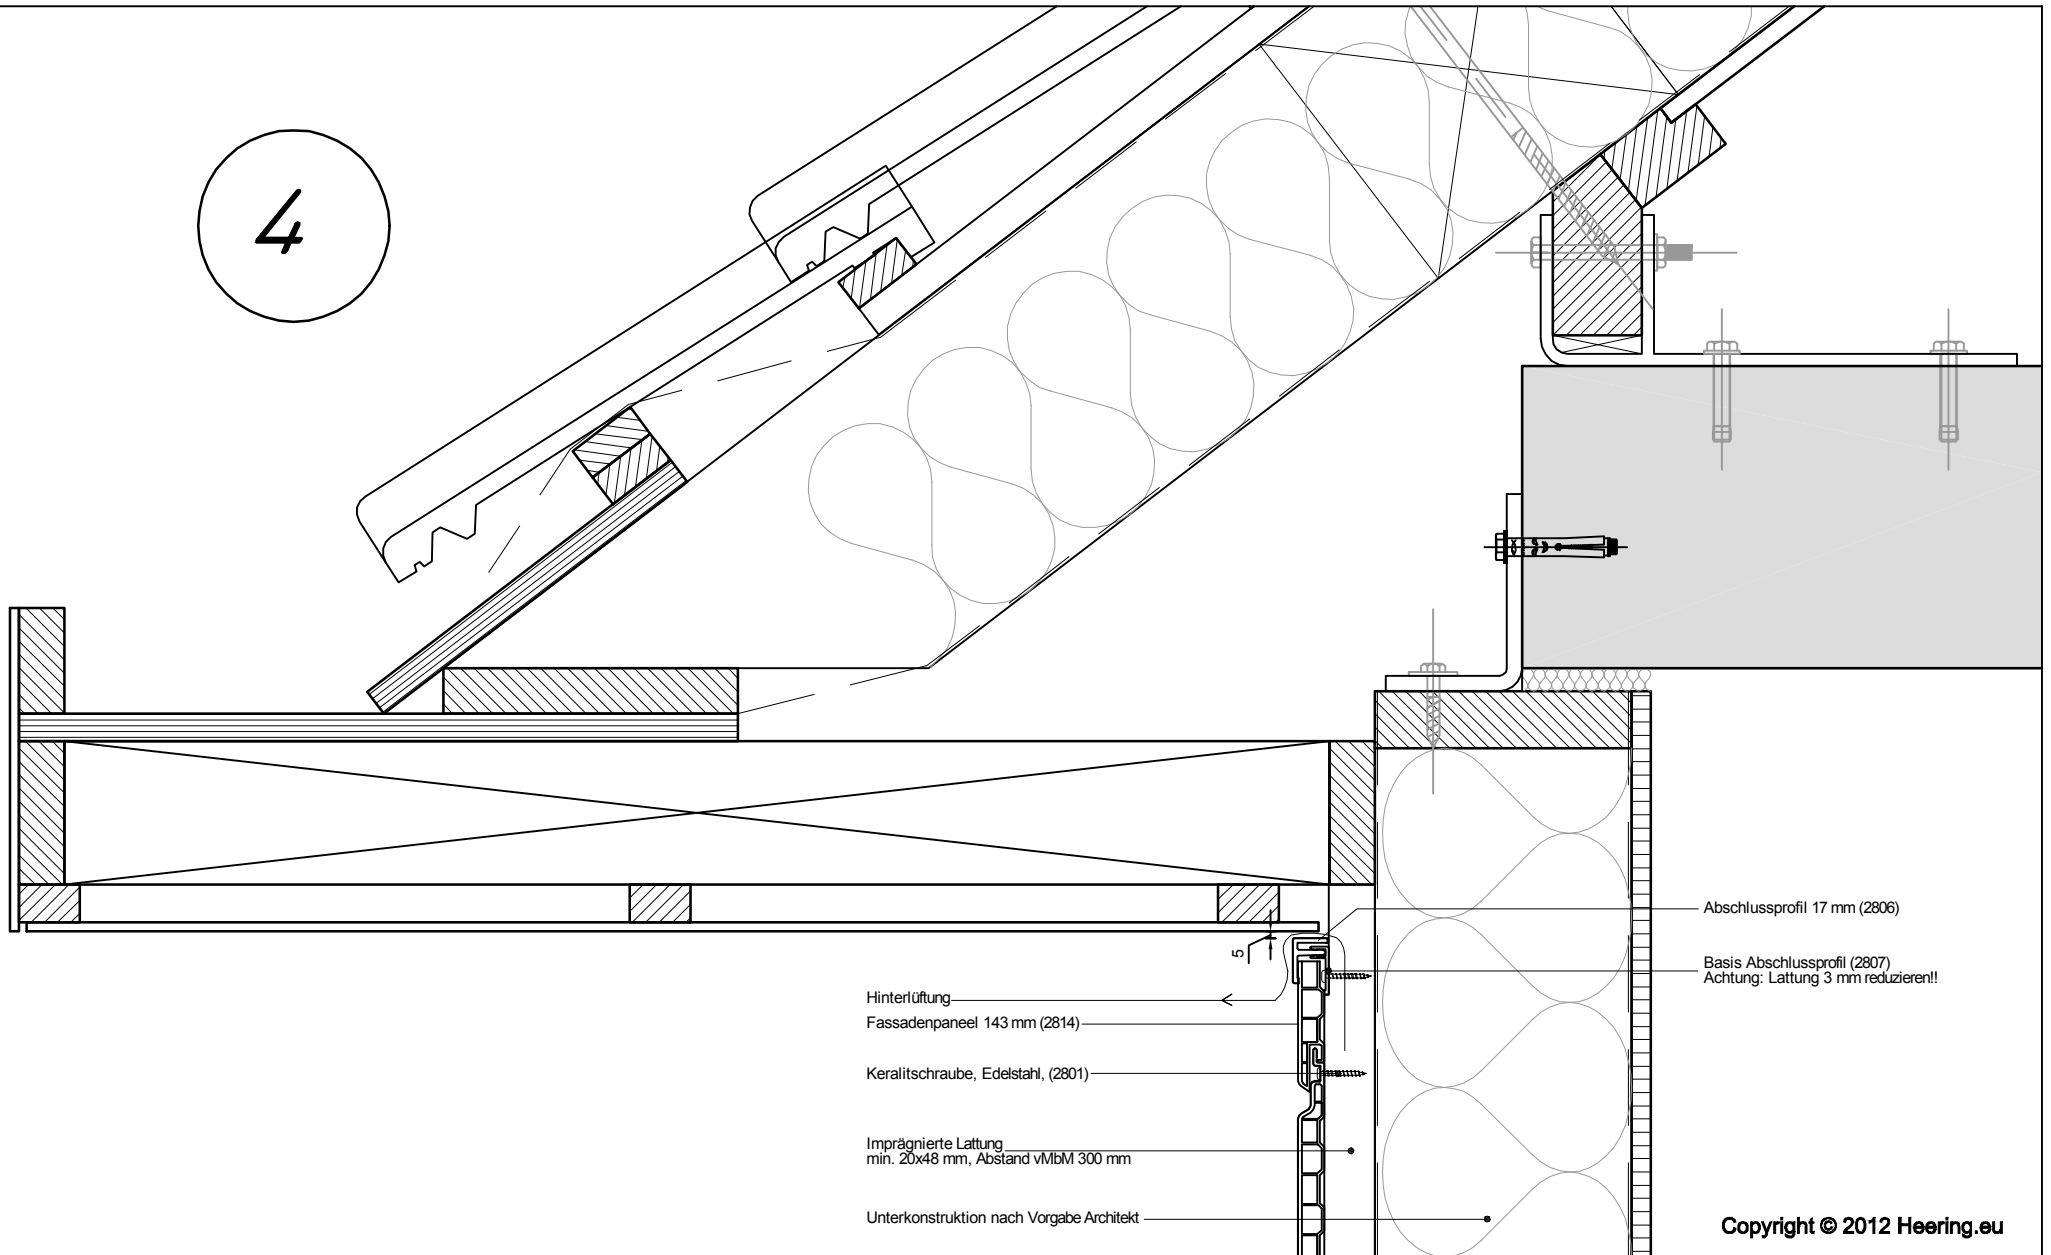

4

Betrifft: Horizontale Montage Fassadenpaneel 143 mm
Anschluss Kastenrinne

Copyright © 2012 Heering.eu

Keralit