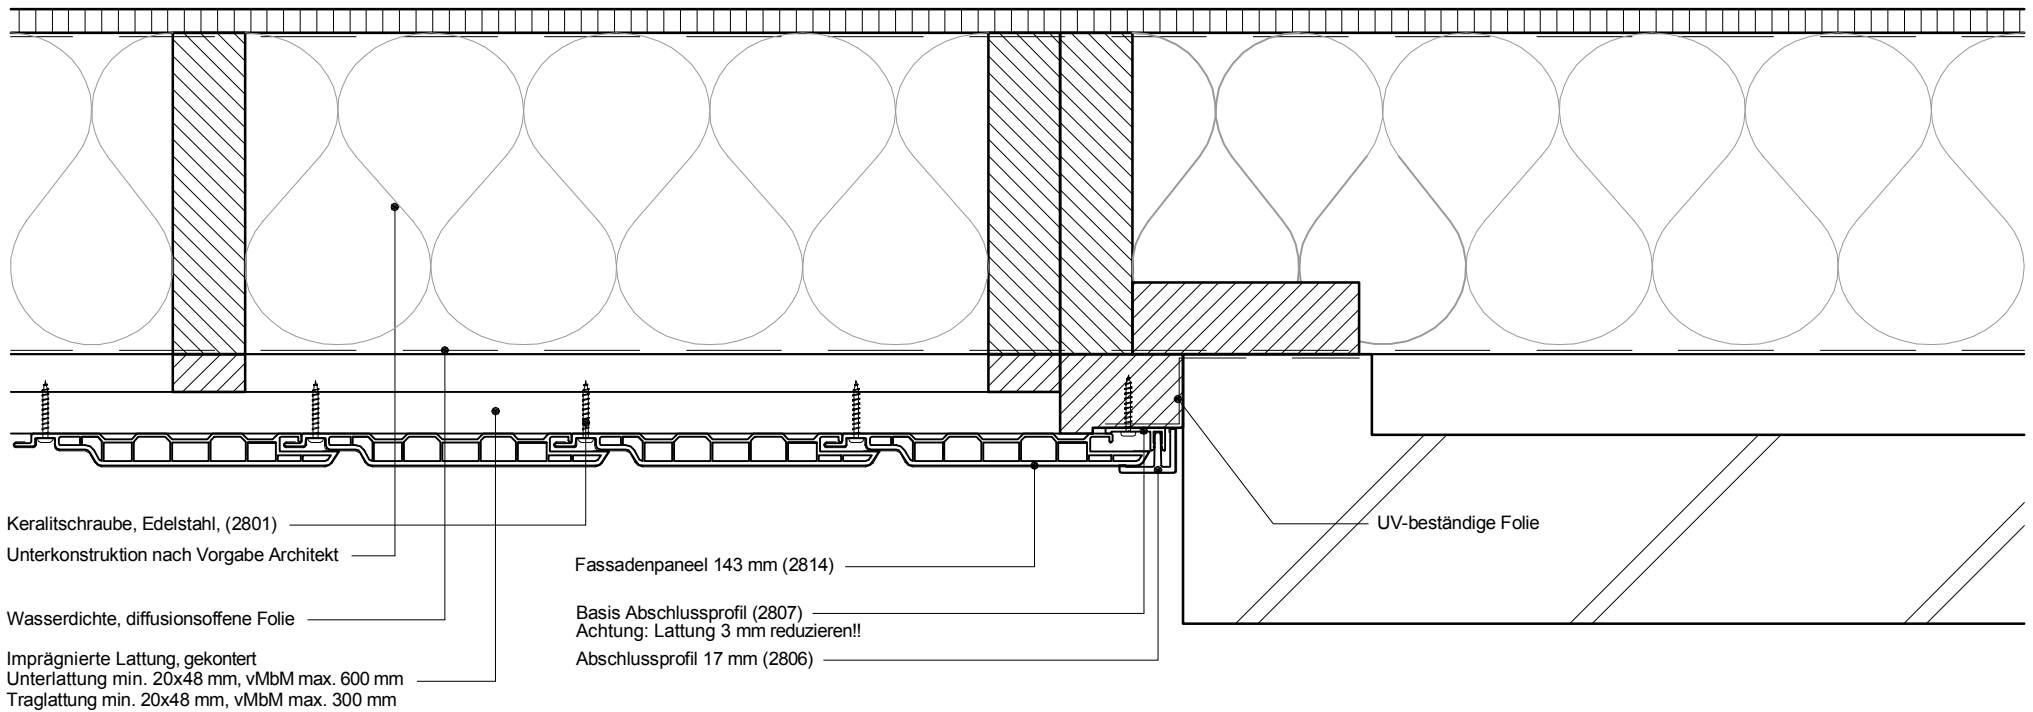

7

Copyright © 2012 Heering.eu

Betrifft: Vertikale Montage Fassadenpaneel 143 mm
Stoß gegen Mauerwerk

Keralit

Heering Kunststoffprofile GmbH Brüsseler Str. 2 48455 Bad Bentheim T: 05924 7884 0 F: 05924 788440