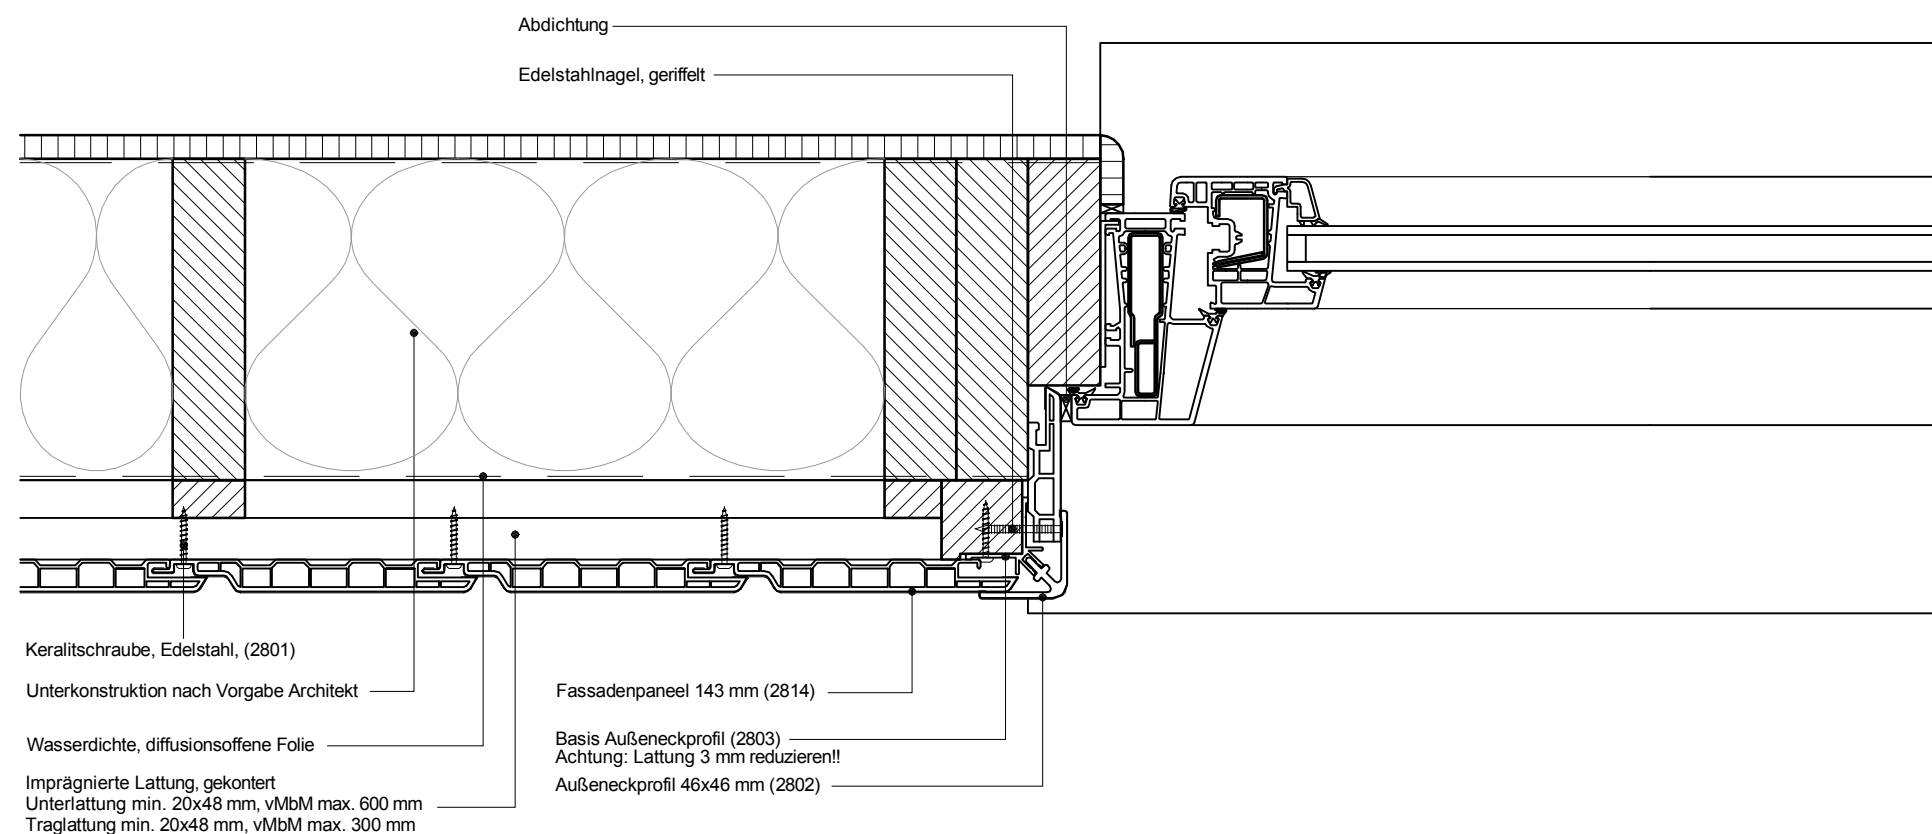

6B

Copyright © 2012 Heering.eu

**Betrifft:** Vertikale Montage Fassadenpaneel 143 mm  
Fensteranschluss

Heering Kunststoffprofile GmbH Brüsseler Str. 2 48455 Bad Bentheim T: 05924 7884 0 F: 05924 788440